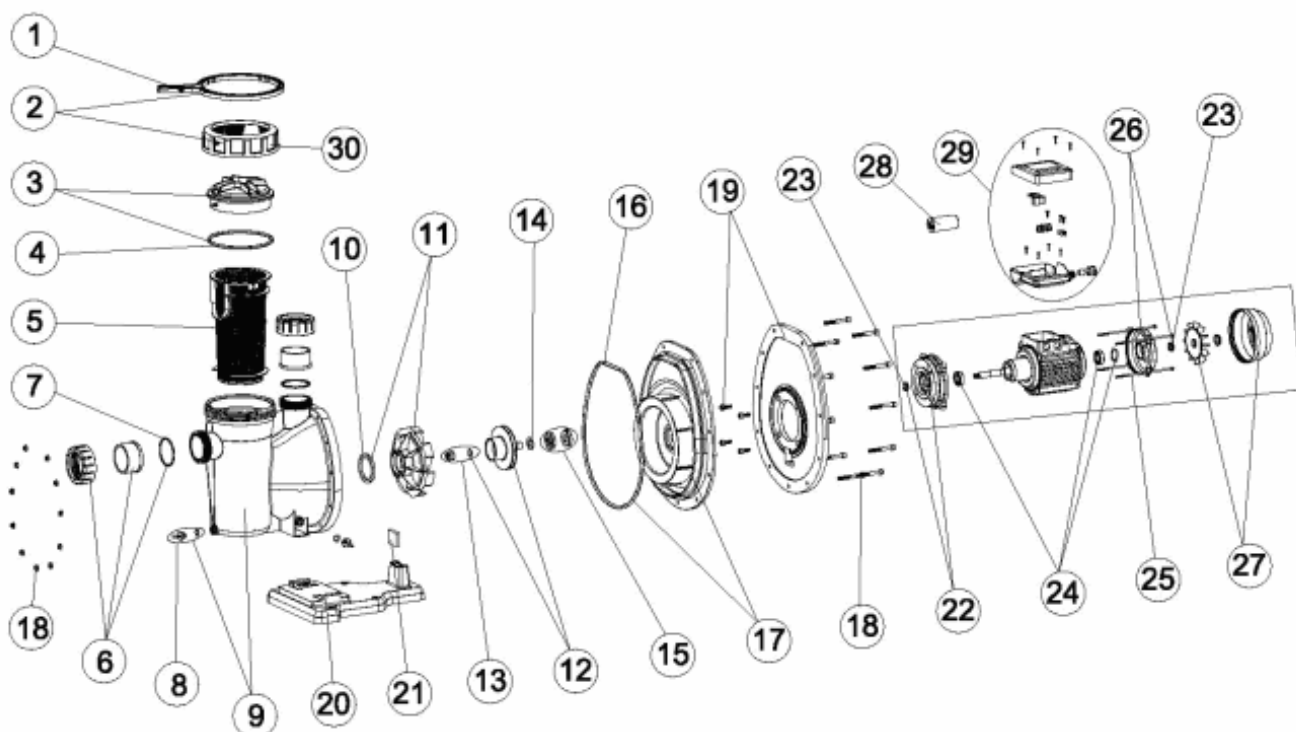

CODE **45855, 45856, 45857, 45858, 45859, 45860**

DESCRIPTION: **POMPE TRENT**

FRANCAIS

POS	CODE	DESCRIPTION	POS	CODE	DESCRIPTION
1	4404130103	CLE ECROU DE FILTRE	12	4405011906	TURBINE 3 HP II
2	4404130104	ENSEMBLE ECROU ET CLE FILTRE	12	4405011907	TURBINE 3 HP III
3	4405010903	COUVERCLE PREFILTRE AVEC JOINT	13	4405010134	BOUCHON BOUT AXE M8 IZQ.
4	4405010178	JOINT TORIQUE D 151,7x6,99	14	4405011908	JOINT RAMASSE GOUTTE
5	4405010905	PANIER PRÉFILTER	15	4405011909	GARNITURE MÉCANIQUE
6	4405010909	RACCORDS UNION ASPIRATION D 63 (1,5-2-3,5 HP)	16	4405011910	JOINT TORIQUE 230X8
7	4405010907	JOINT TORIQUE D 63x4	17	4405011911	BRIDA GARNITURE MÉCANIQUE
8	4405010910	BOUCHON DE PURGUE 1/4"	18	4405011912	VIS DE CORPS DE POMPE + SUPPORT CORPS
9	4405011901	CORPS POMPE	19	4405011913	FLASQUE ACCOUP. MOTEUR
10	4405010605	JOINT TORIQUE	20	4405010911	SOCLE POMPE
11	4405010917	DIFFUSEUR (1,5-2 HP)	21	4405010409	SILENT-BLOCK (16x45x13)
12	4405011902	TURBINE 1,5 HP II	22	4405011914	COUVERCLE AXE MOTEUR 2-3 HP
12	4405011903	TURBINE 1,5 HP III	22	4405010167	COUVERCLE AXE MOTEUR 2,5 - 3 HP II
12	4405011904	TURBINE 2 HP II	23	4405011117	JOINT V VA20 (1,5 - 3 HP)
12	4405011905	TURBINE 2 HP III	23	4405010176	V-RINGS VA-2,5 - 3 HP II