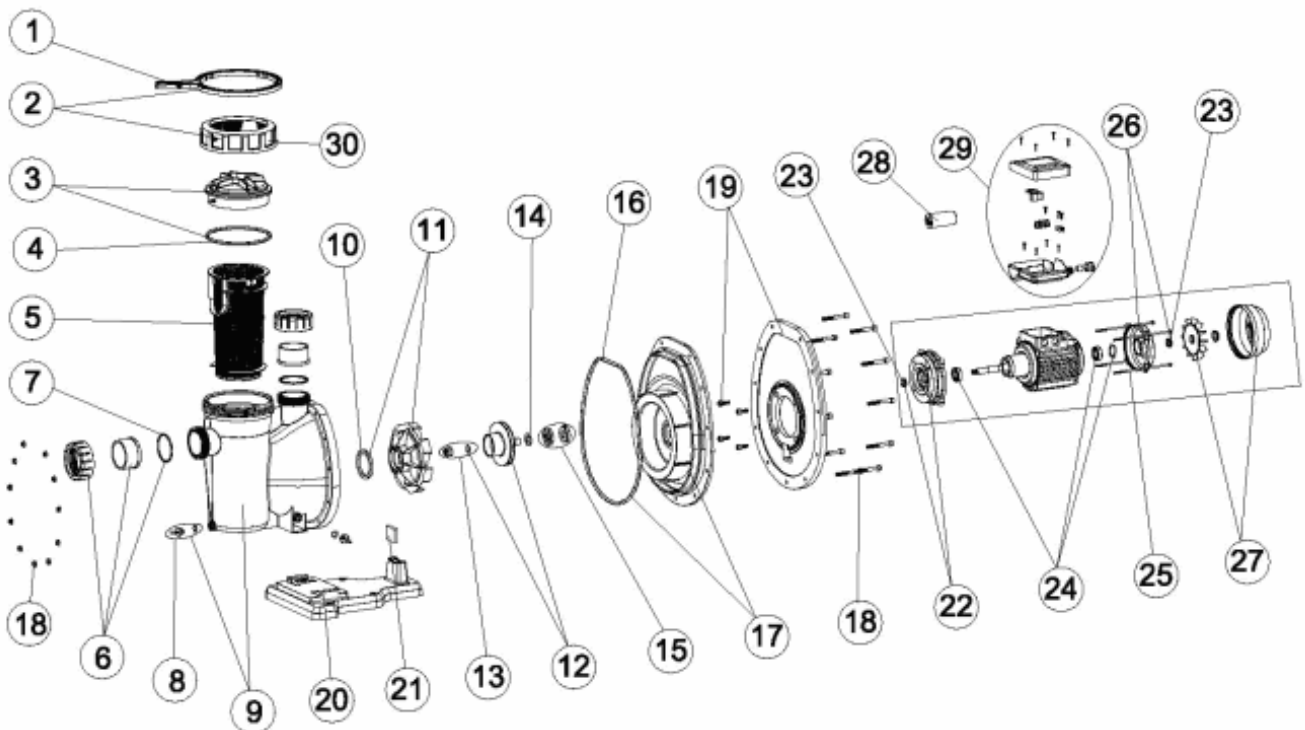

CODIGO **45855, 45856, 45857, 45858, 45859, 45860**

DESCRIÇÃO: **BOMBA TRENT**

PORTUGUES

POS	CODIGO	DESCRIÇÃO	POS	CODIGO	DESCRIÇÃO
1	4404130103	CHAVE PORCA FILTRO	12	4405011906	RODÍZIO 3 HP II
2	4404130104	CONJ. PORCA E CHAVE FILTRO	12	4405011907	RODÍZIO 3 HP III
3	4405010903	TAMPA PRÉ-FILTRO COM JUNTA	13	4405010134	TAMPO RODIZIO M8 ESQ.
4	4405010178	JUNTA TÓRICA D 151,7x6,99	14	4405011908	ANILHA DEFLECTORA
5	4405010905	CESTO PRÉ-FILTRO	15	4405011909	JUNTA MECÂNICA
6	4405010909	ACCESSÓRIOS DE UNIÃO ASPIRAÇÃO D 63 (1,5-2-3,5 HP)	16	4405011910	JUNTA TÓRICA 230X8
7	4405010907	JUNTA TÓRICA D 63x4	17	4405011911	BRIDA SELO MECANICO
8	4405010910	TAMPÃO PURGA 1/4"	18	4405011912	PARAFUSOS CORPO BOMBA
9	4405011901	CORPO BOMBA	19	4405011913	MANILHA MOTOR
10	4405010605	JUNTA TÓRICA	20	4405010911	PÉ BOMBA
11	4405010917	DIFUSOR (1,5-2 HP)	21	4405010409	SILENT-BLOCK (16x45x13)
12	4405011902	RODÍZIO 1,5 HP II	22	4405011914	TAMPA DIANTEIRA MOTOR 2-3 HP
12	4405011903	RODÍZIO 1,5 HP III	22	4405010167	TAMPA DIANTEIRA MOTOR 2,5 3 HP II
12	4405011904	RODÍZIO 2 HP II	23	4405011117	JUNTA V VA20 (1,5 - 3 HP)
12	4405011905	RODÍZIO 2 HP III	23	4405010176	V-RINGS VA-2,5 - 3 HP II