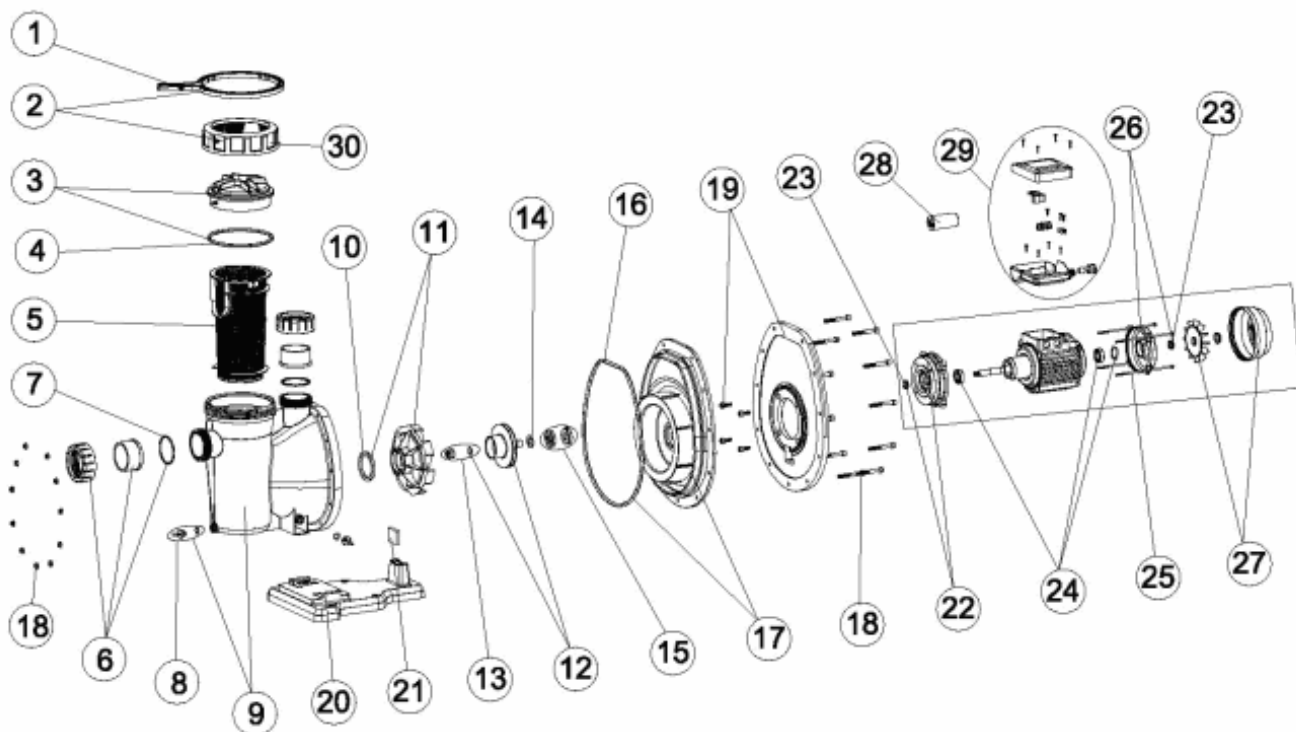

CODE **45855, 45856, 45857, 45858, 45859, 45860**

DESCRIPTION: **TRENT PUMP**

ENGLISH

POS	CODE	DESCRIPTION	POS	CODE	DESCRIPTION
24	4405010136	MOTOR BEARINGS 1,5 HP - 3 HP	27	4405010170	FAN COVER ASSEMBLY 3 HP II
24	4405010171	BEARINGS ASSEMBLY 6205 2RS 3,5HP	28	4405010150	CONDENSER 18 µF
25	4405010145	MOTOR TIES 1,5 - 3 HP III	28	4405010174	CONDENSER 32 µF
25	4405010169	MOTOR TIES (90) 3 HP II	28	4405010175	CONDENSER 40 µF
26	4405010949	REAR MOTOR COVER 2 - 3 HP	29	4405010155	TERMINAL BOX ASSEMBLY 2-2,5-3 HP (ANDIA)
26	4405010168	REAR MOTOR COVER 2,5 - 3 HP II	29	4405010157	TERMINAL BOX ASSEMBLY C. 80-90 III
27	4405010148	FAN COVER ASSEMBLY 1,5 - 2 - 3 HP III	30	4404130101	PRE-FILTER COVER NUT

CODIGO **45855, 45856, 45857, 45858, 45859, 45860**

DESCRIPCION: **BOMBA TRENT**

ESPAÑOL

POS	CODIGO	DESCRIPCION	POS	CODIGO	DESCRIPCION
1	4404130103	LLAVE TUERCA FILTRO	12	4405011906	RODETE 3 CV II
2	4404130104	CJTO.TUERCA Y LLAVE FILTRO	12	4405011907	RODETE 3 CV III
3	4405010903	TAPA PREFILTRO CON JUNTA	13	4405010134	TAPÓN RODETE M8 IZQUIERDA
4	4405010178	JUNTA TORICA D. 151,7x6,99	14	4405011908	ARANDELA DISTANCIADORA
5	4405010905	CESTO PREFILTRO	15	4405011909	JUNTA MECANICA
6	4405010909	ACCESORIOS ENLACE D 63 (1,5-2-3-3,5 HP)	16	4405011910	JUNTA TORICA 230X8
7	4405010907	JUNTA TORICA D 63x4	17	4405011911	BRIDA CIERRE MECANICO
8	4405010910	TAPONES PURGA 1/4" PALOMILLAS	18	4405011912	TORNILLERIA CUERPO BOMBA
9	4405011901	CUERPO BOMBA	19	4405011913	BRIDA MOTOR
10	4405010605	JUNTA TORICA	20	4405010911	PIE BOMBA
11	4405010917	DIFUSOR (1,5-2 HP)	21	4405010409	SILENT-BLOCK (16x45x13)
12	4405011902	RODETE 1,5 CV II	22	4405011914	TAPA DELANTERA MOTOR 2-3 CV
12	4405011903	RODETE 1,5 CV III	22	4405010167	TAPA DELANTERA MOTOR 2,5 - 3 HP II
12	4405011904	RODETE 2 CV II	23	4405011117	JUNTA V-RING VA-20 (1,5 - 3 HP)
12	4405011905	RODETE 2 CV III	23	4405010176	V-RING VA-2,5 - 3 HP II