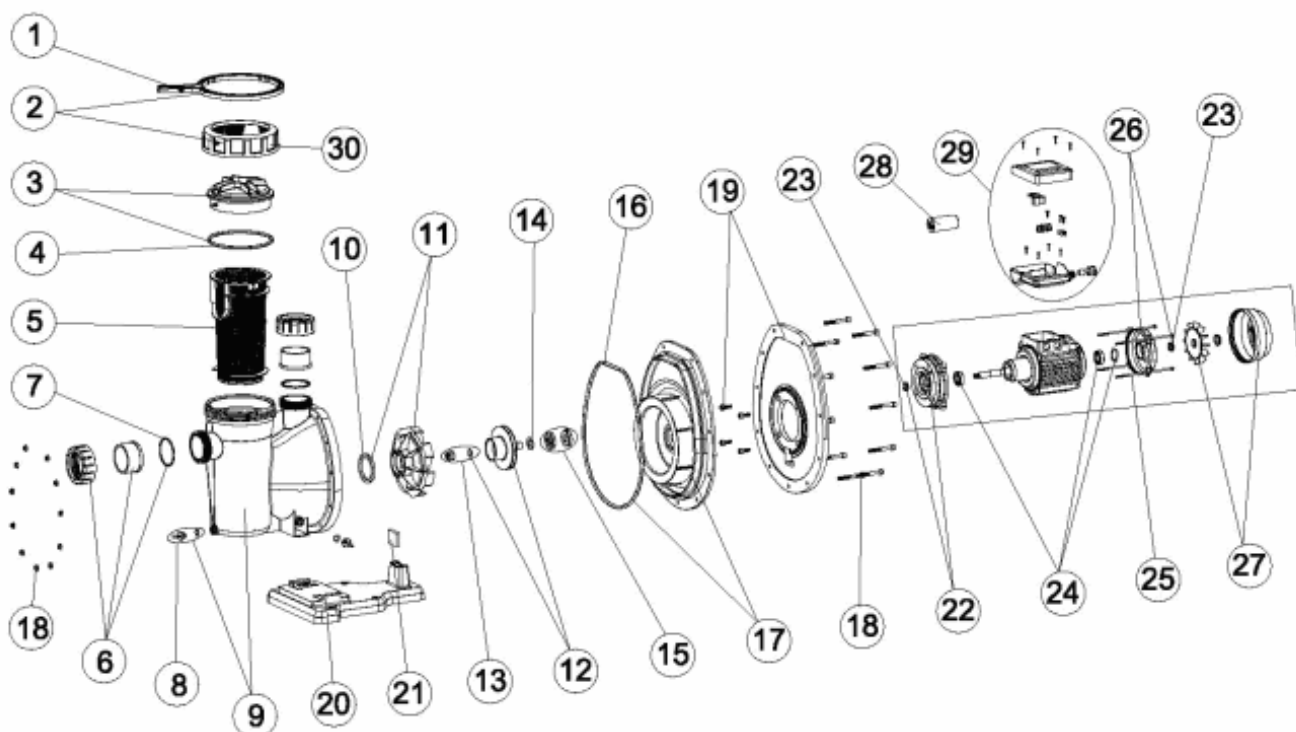

CODE **45855, 45856, 45857, 45858, 45859, 45860**

DESCRIPTION: **POMPE TRENT**

FRANCAIS

POS	CODE	DESCRIPTION	POS	CODE	DESCRIPTION
24	4405010136	ROULEMENT MOTEUR 1,5 HP - 3 HP	27	4405010170	ENSEMBLE COUVERCLE VENTILATEUR 3 HP II
24	4405010171	ENSEMBLE ROULEMENT 6205 2RS 3,5HP	28	4405010150	CONDENSATEUR 18 µF
25	4405010145	TIRANTS D'ACCOUPLMENT MOTEUR 1,5 - 3 HP III	28	4405010174	CONDENSATEUR 32 µF
25	4405010169	TIRANTS D'ACCOUPLMENT MOTEUR (90) 3 HP II	28	4405010175	CONDENSATEUR 40 µF
26	4405010949	COUVERCLE ARRIÈRE MOTEUR 2 - 3 HP	29	4405010155	ENSEMBLE BOITIER CONNEXION 2-2,5-3 HP (ANDIA)
26	4405010168	COUVERCLE ARRIÈRE MOTEUR 2,5 - 3 HP II	29	4405010157	ENSEMBLE BOITIER CONNEXION C.80-90 III
27	4405010148	ENSEMBLE COUVERCLE VENTILATEUR 1,5 - 2 - 3 HP III	30	4404130101	ECROU COUVERCLE PREFILTRE

CODICE **45855, 45856, 45857, 45858, 45859, 45860**

DESCRIZIONE: **POMPA TRENT**

ITALIANO

POS	CODICE	DESCRIZIONE	POS	CODICE	DESCRIZIONE
1	4404130103	CHIAVE GHIERA PER FILTRO	12	4405011906	RUOTA 3 HP II
2	4404130104	GRUPPO DADO E CHIAVE FILTRO	12	4405011907	RUOTA 3 HP III
3	4405010903	COPERCHIO PREFILTRO CON GUARNIZIONE	13	4405010134	TAPPO RUOTA M8 SIN.
4	4405010178	O-RING D 151,7x6,99	14	4405011908	RONDELLA DEFLETTTRICE
5	4405010905	CESTO PREFILTRO	15	4405011909	GUARNIZIONE MECCANICA
6	4405010909	MANICOTTI DI UNIONE ASPIRAZIONE D 63 (1,5-2-3,5 HP)	16	4405011910	O-RING 230X8
7	4405010907	O-RING D 63x4	17	4405011911	BRIDA TENUTA MECCANICA
8	4405010910	TAPPO SCARICO 1/4"	18	4405011912	BULLONERIA CORPO POMPA
9	4405011901	CORPO POMBA	19	4405011913	FLANGIA MOTORE
10	4405010605	O-RING	20	4405010911	PIEDE POMPA
11	4405010917	DIFFUSORE (1,5-2 HP)	21	4405010409	SILENTBLOC (16x45x13)
12	4405011902	RUOTA 1,5 HP II	22	4405011914	COPERCHIO ANTERIORE MOTORE 2-3 HP
12	4405011903	RUOTA 1,5 HP III	22	4405010167	COPERCHIO ANTERIORE MOTORE 2,5 - 3 HP II
12	4405011904	RUOTA 2 HP II	23	4405011117	O-RING V VA20 (1,5 - 3 HP)
12	4405011905	RUOTA 2 HP III	23	4405010176	V-RINGS VA-2,5 - 3 HP II