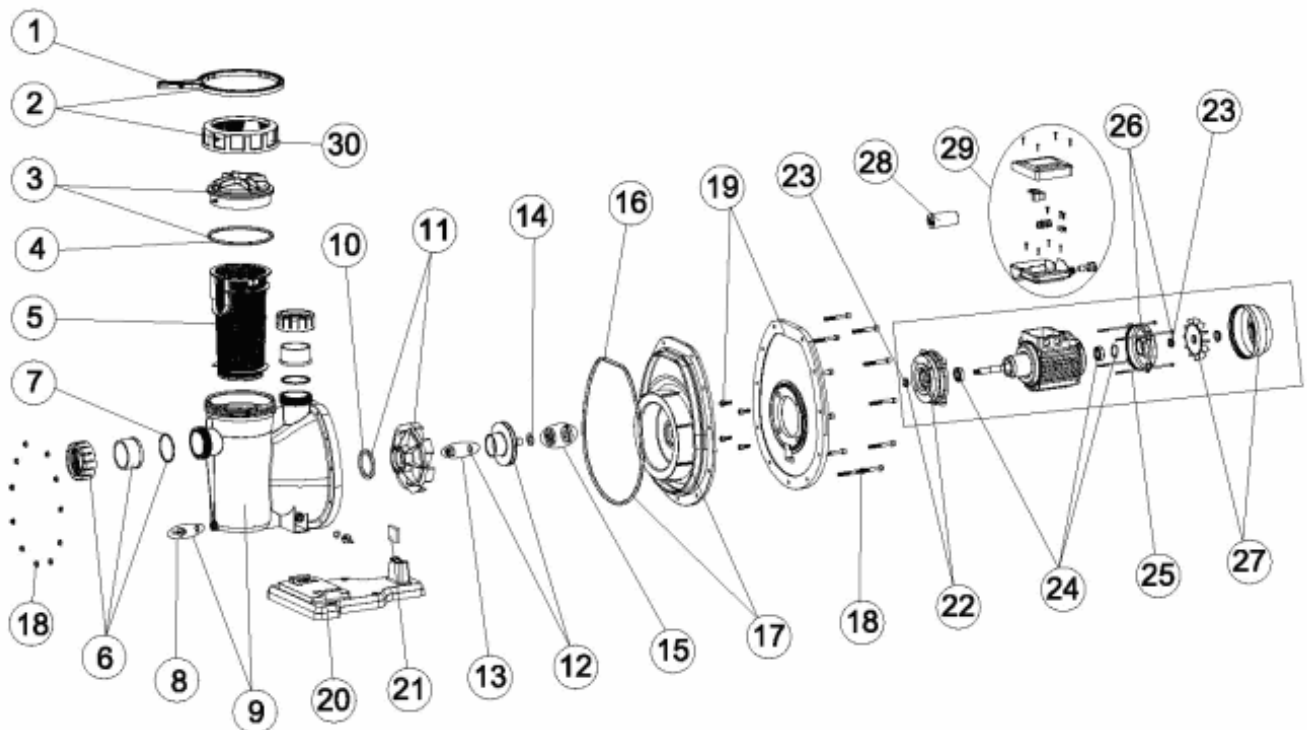

CODE **45855, 45856, 45857, 45858, 45859, 45860**

BESCHREIBUNG: **PUMPE TRENT**

DEUTSCHE

POS	CODE	BESCHREIBUNG	POS	CODE	BESCHREIBUNG
1	4404130103	SCHLÜSSEL ÜBERWURFMUTTER SCHLEUSE	12	4405011906	LAUFRAD 3 HP II
2	4404130104	MUTTER EINSATZ KOMPLETT FILTERSCHLÜSSEL	12	4405011907	LAUFRAD 3 HP III
3	4405010903	DECKEL VORFILTER UND DICHTUNG	13	4405010134	DECKEL LAUFRAD M8 LINKS
4	4405010178	O-RING D 151,7x6,99	14	4405011908	BEILAGSCHEIBE
5	4405010905	VORFILTERKORB	15	4405011909	GLEITRINGDICHTUNG
6	4405010909	ANSCHLUSS-ZUBEHÖR SAUG D 63 (1,5-2-3,5 HP)	16	4405011910	O-RING 230X8
7	4405010907	O-RING D 63x4	17	4405011911	FLANSCH GLEITRINGDICHTUNG
8	4405010910	ABLAS SCHRAUBE 1/4"	18	4405011912	SCHRAUBENZUBEHÖR FÜR PUMPE
9	4405011901	PUMPENKÖRPER	19	4405011913	MOTORFLANSCH
10	4405010605	O-RING	20	4405010911	PUMPENFUSS
11	4405010917	DIFFUSOR (1,5-2 HP)	21	4405010409	SILENT-BLOCK (16x45x13)
12	4405011902	LAUFRAD 1,5 HP II	22	4405011914	MOTORDECKEL VORN 2-3 HP
12	4405011903	LAUFRAD 1,5 HP III	22	4405010167	MOTORDECKEL VORN 2,5 - 3 HP II
12	4405011904	LAUFRAD 2 HP II	23	4405011117	O-RING V VA20 (1,5 - 3 HP)
12	4405011905	LAUFRAD 2 HP III	23	4405010176	V-RING VA-2,5 - 3 HP II

CODE **45855, 45856, 45857, 45858, 45859, 45860**

BESCHREIBUNG: **PUMPE TRENT**

DEUTCHE

POS	CODE	BESCHREIBUNG	POS	CODE	BESCHREIBUNG
24	4405010136	KUGELLAGER MOTOR 1,5 HP - 3 HP	27	4405010170	SET VENTILATOR-DECKEL 3 HP II
24	4405010171	KIT ROLAMENTO 6205 2RS 3,5HP	28	4405010150	KONDENSATOR 18 µF
25	4405010145	MOTORGESTÄNGE 1,5 - 3 HP III	28	4405010174	KONDENSATOR 32 µF
25	4405010169	MOTORGESTÄNGE (90) 3 HP II	28	4405010175	KONDENSATOR 40 µF
26	4405010949	MOTORDECKEL HINTEN 2 - 3 HP	29	4405010155	SET VERTEILERDOSE 2-2,5-3 HP (ANDIA)
26	4405010168	MOTORDECKEL HINTEN 2,5 - 3 HP II	29	4405010157	SET VERTEILERDOSE C. 80-90 III
27	4405010148	SET VENTILATOR-DECKEL 1,5 - 2 - 3 HP III	30	4404130101	SCHRAUBENMUTTER VORFILTERDECKEL