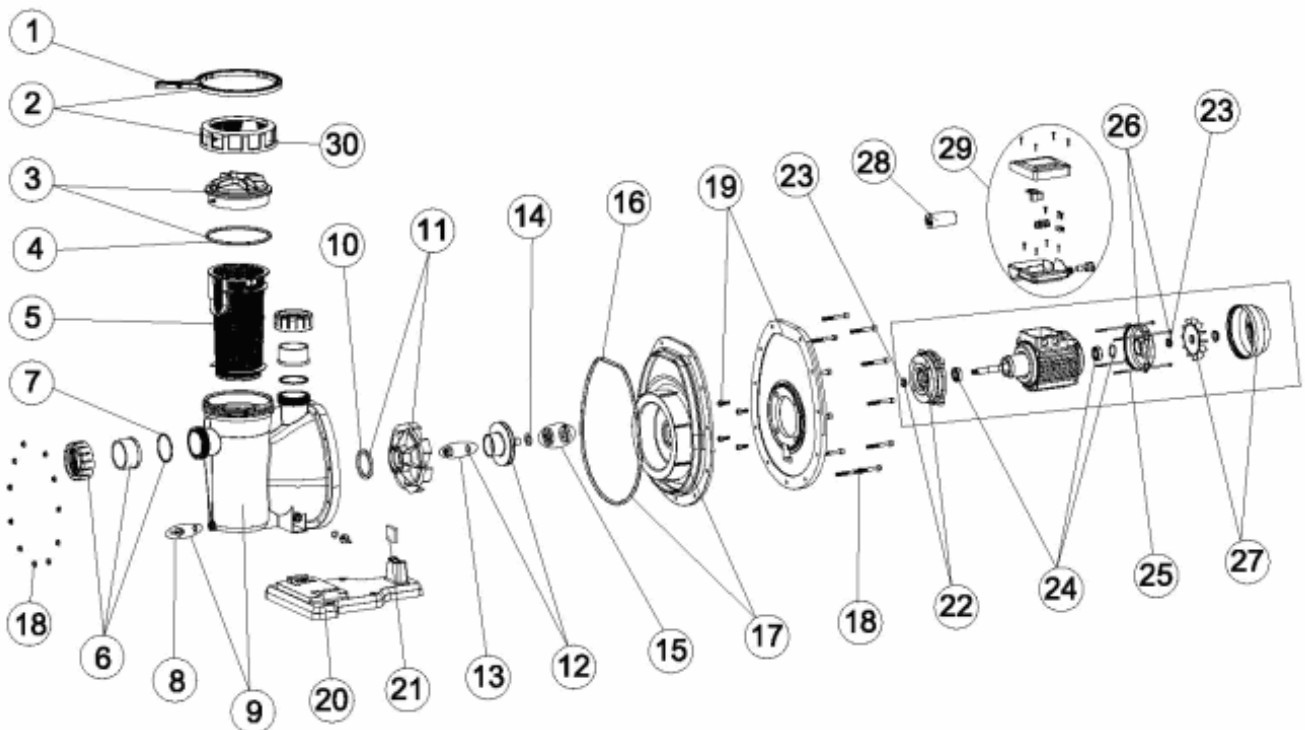

CODE **45855, 45856, 45857, 45858, 45859, 45860**

DESCRIPTION: **TRENT PUMP**

ENGLISH

POS	CODE	DESCRIPTION	POS	CODE	DESCRIPTION
1	4404130103	LID SPANNER	12	4405011906	IMPELLER 3 HP II
2	4404130104	FILTER NUT AND SPANNER ASSY	12	4405011907	IMPELLER 3 HP III
3	4405010903	PRE-FILTER COVER WITH GASKET	13	4405010134	IMPELLER COVER M8 LEFT
4	4405010178	'O' RING D 151,7x6,99	14	4405011908	DEFLECTOR WASHER
5	4405010905	PRE-FILTER BASKET	15	4405011909	MECHANICAL SEAL
6	4405010909	UNION FITTINGS SUCTION D 63 (1,5-2-3,5 HP)	16	4405011910	230X8 O'RING
7	4405010907	'O' RING D 63x4	17	4405011911	FLANGE MECANICAL SEAL
8	4405010910	DRAINING PLUG 1/4"	18	4405011912	BACK PLATE SCREWS
9	4405011901	PUMP HOUSING	19	4405011913	MOTOR CLAMP
10	4405010605	'O' RING	20	4405010911	PUMP BASE
11	4405010917	DIFFUSOR (1,5-2 HP)	21	4405010409	SILENTBLOCK (16x45x13)
12	4405011902	IMPELLER 1,5 HP II	22	4405011914	FRONT MOTOR COVER 2-3 HP
12	4405011903	IMPELLER 1,5 HP III	22	4405010167	FRONT MOTOR COVER 2,5 3 HP II
12	4405011904	IMPELLER 2 HP II	23	4405011117	GASKET V VA20 (1,5 - 3 HP)
12	4405011905	IMPELLER 2 HP III	23	4405010176	V-RINGS VA-2,5 - 3 HP II