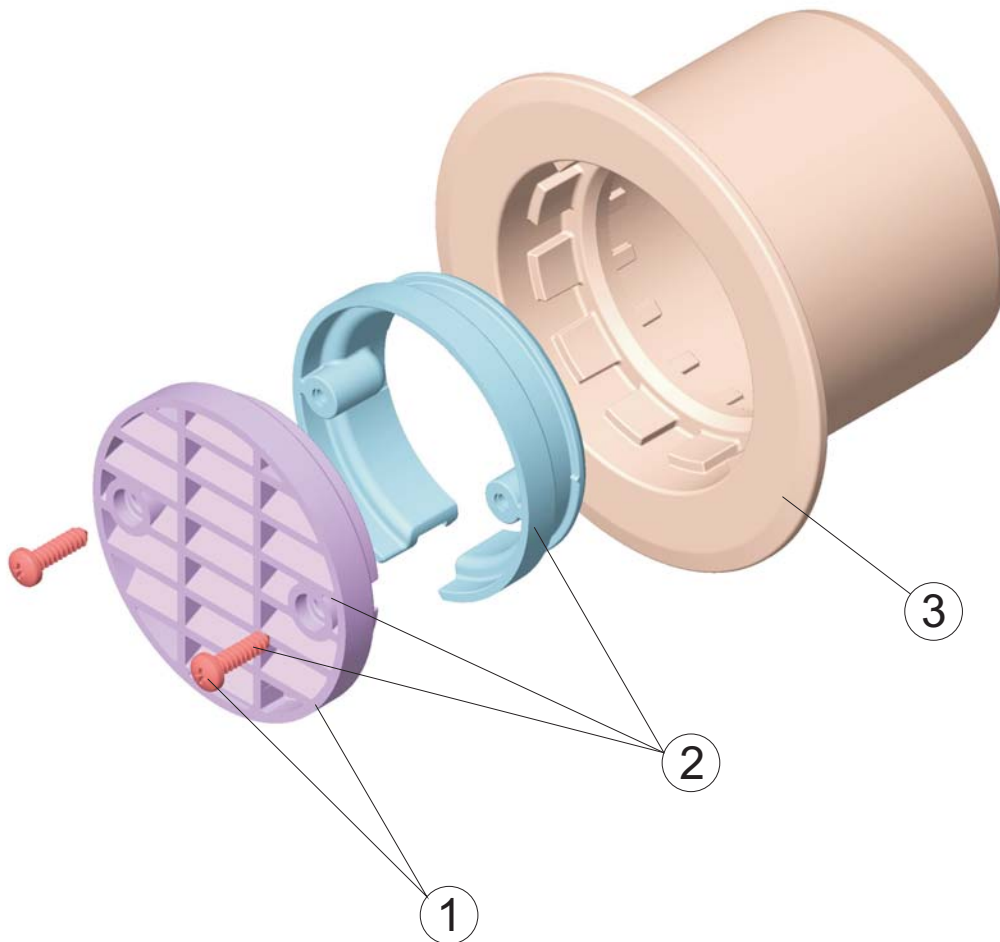

**CODIGO : 41520**

**DESCRIPCION : BOQUILLA IMPULSION PISCINA HORMIGON**

Pos.	CODIGO	DENOMINACION	Pos.	CODIGO	DENOMINACION
1	4402047701	REJILLA	5	41520R0001	CUERPO BOQUILLA PISCINA HORMIGON
2	4402047702	CJTO. REJILLA ANILLO FIJACION			

**ENGLISH**

<b>POS.</b>	<b>CODE</b>	<b>DESCRIPTION</b>	<b>POS.</b>	<b>CODE</b>	<b>DESCRIPTION</b>
1	4402047701	GRILLE	3	41520R0001	CORPO BOCA DA PISCINA DE PAINÉIS
2	4402047702	KIT GRILLE AND FIXING RING			

**FRANÇAIS**

<b>POS.</b>	<b>CODE</b>	<b>DESCRIPTION</b>	<b>POS.</b>	<b>CODE</b>	<b>DESCRIPTION</b>
1	4402047701	GRILLE	3	41520R0001	CORPS BOUCHE
2	4402047702	ENSEMBLE GRILLE BAGUE FIXATION			

**ITALIANO**

**PORTUGUÊS**

<b>POS.</b>	<b>CODE</b>	<b>DESCRIPTION</b>	<b>POS.</b>	<b>CODE</b>	<b>DESCRIPTION</b>
1	4402047701	GRELHA	3	41520R0001	CORPO BOCA DA PISCINA DE PAINÉIS
2	4402047702	CONJ. GRELHA DE ANEL DE FIXAÇÃO			