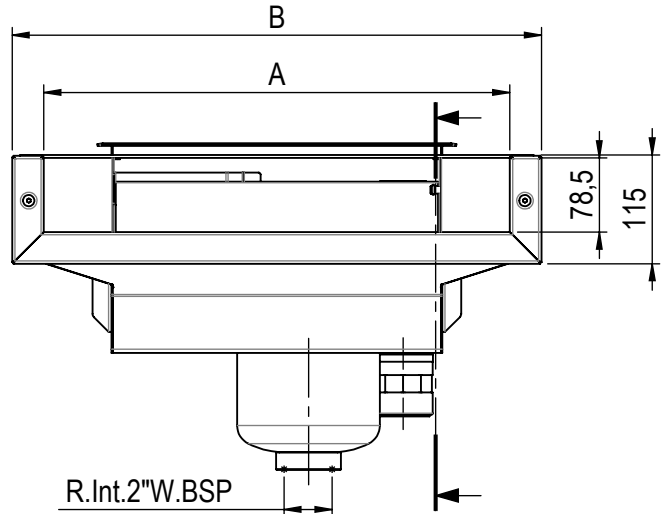

**CODIGO/CODE:** 73501 - 73502

**PRODUCTO:** SKIMMER SLIM ALTO NIVEL AGUA A-500 - A-650

**PRODUCT:** SKIMMER SLIM HIGH LEVEL A-500 - A-650

| COD   | A (mm) | B (mm) |
|-------|--------|--------|
| 73501 | 500    | 560    |
| 73502 | 650    | 710    |