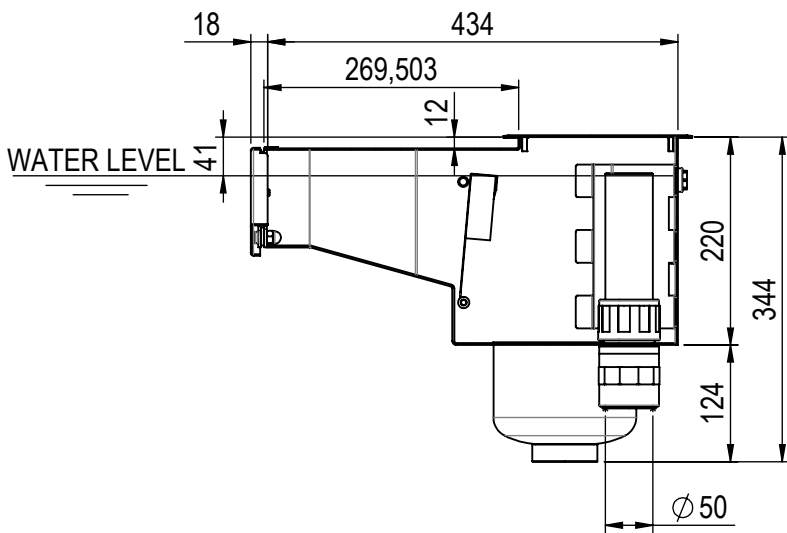

**CODIGO/CODE:** 73501 - 73502

**PRODUCTO:** SKIMMER SLIM ALTO NIVEL AGUA A-500 - A-650

**PRODUCT:** SKIMMER SLIM HIGH LEVEL A-500 - A-650

| COD   | A (mm) | B (mm) |
|-------|--------|--------|
| 73501 | 500    | 560    |
| 73502 | 650    | 710    |