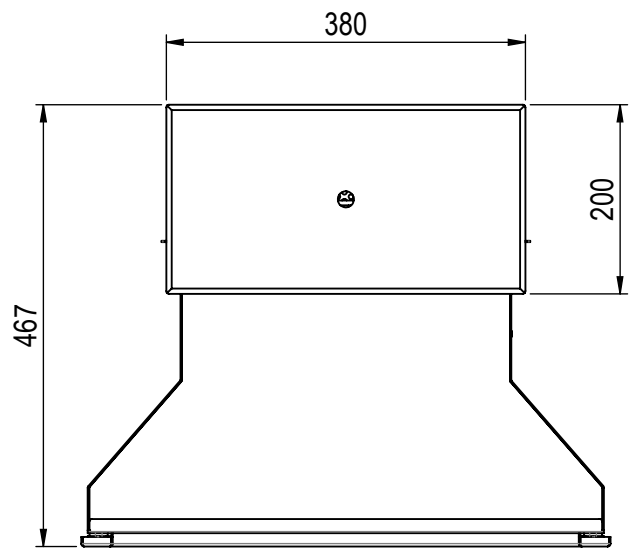

**CODIGO/CODE:** 73501 - 73502

**PRODUCTO:** SKIMMER SLIM ALTO NIVEL AGUA A-500 - A-650

**PRODUCT:** SKIMMER SLIM HIGH LEVEL A-500 - A-650

| COD   | A (mm) | B (mm) |
|-------|--------|--------|
| 73501 | 500    | 560    |
| 73502 | 650    | 710    |