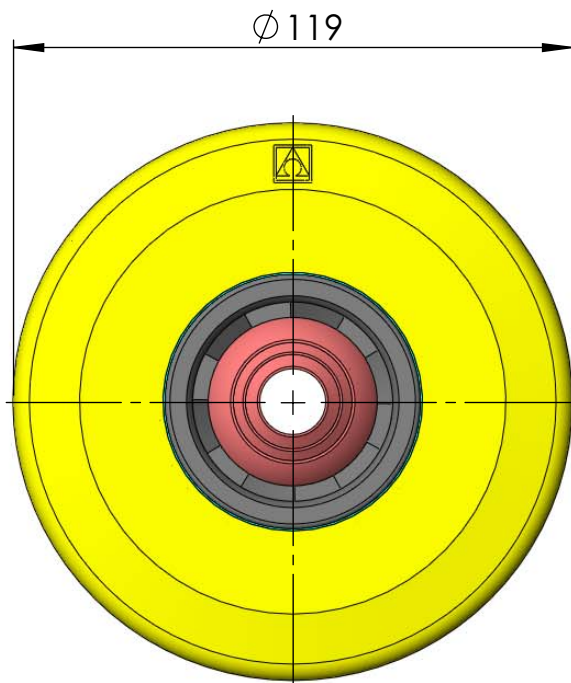

CÓDIGO / CODE: **00295**

DESCRIPCIÓN: **BOQ. DE IMPULSIÓN MULTIFLOW PARA ENROSCAR**

DESCRIPTION: **RETURN INLET MULTIFLOW.**

SECCIÓN C-C

Nota: Unidades en mm
Note: Units in mm