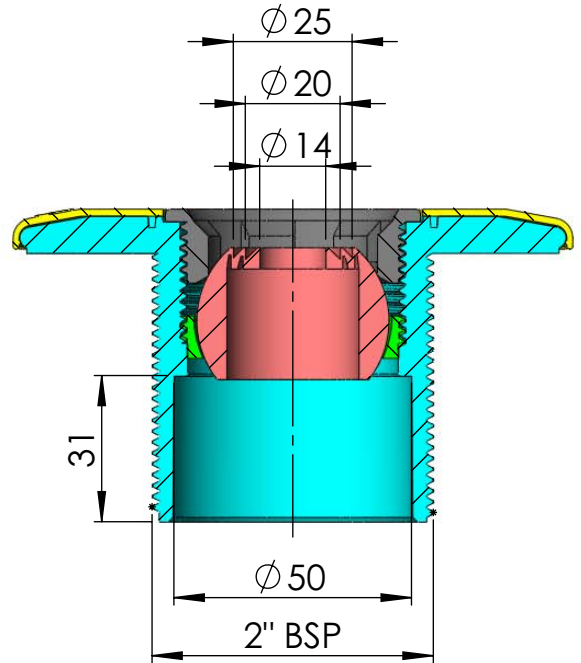

CÓDIGO / CODE: **00295**

DESCRIPCIÓN: **BOQ. DE IMPULSIÓN MULTIFLOW PARA ENROSCAR**

DESCRIPTION: **RETURN INLET MULTIFLOW.**

SECCIÓN C-C

Nota: Unidades en mm
Note: Units in mm