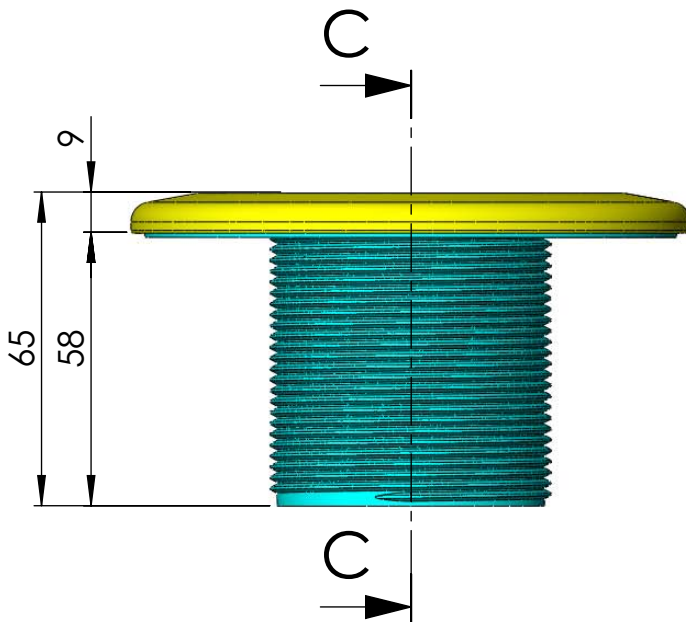

CÓDIGO / CODE: **00295**

DESCRIPCIÓN: **BOQ. DE IMPULSIÓN MULTIFLOW PARA ENROSCAR**

DESCRIPTION: **RETURN INLET MULTIFLOW.**

SECCIÓN C-C

Nota: Unidades en mm
Note: Units in mm