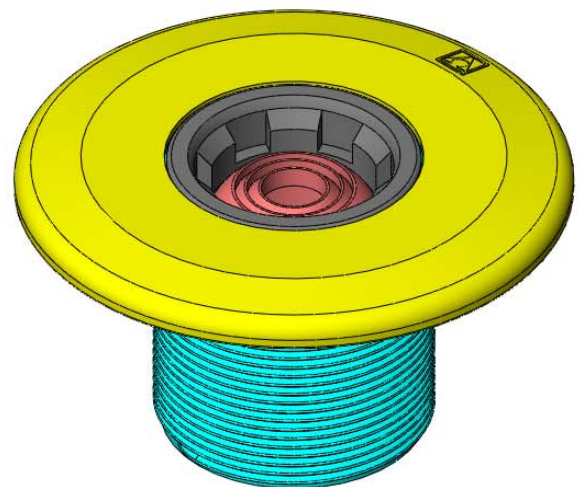

CÓDIGO / CODE: **00295**

DESCRIPCIÓN: **BOQ. DE IMPULSIÓN MULTIFLOW PARA ENROSCAR**

DESCRIPTION: **RETURN INLET MULTIFLOW.**

SECCIÓN C-C

Nota: Unidades en mm
Note: Units in mm