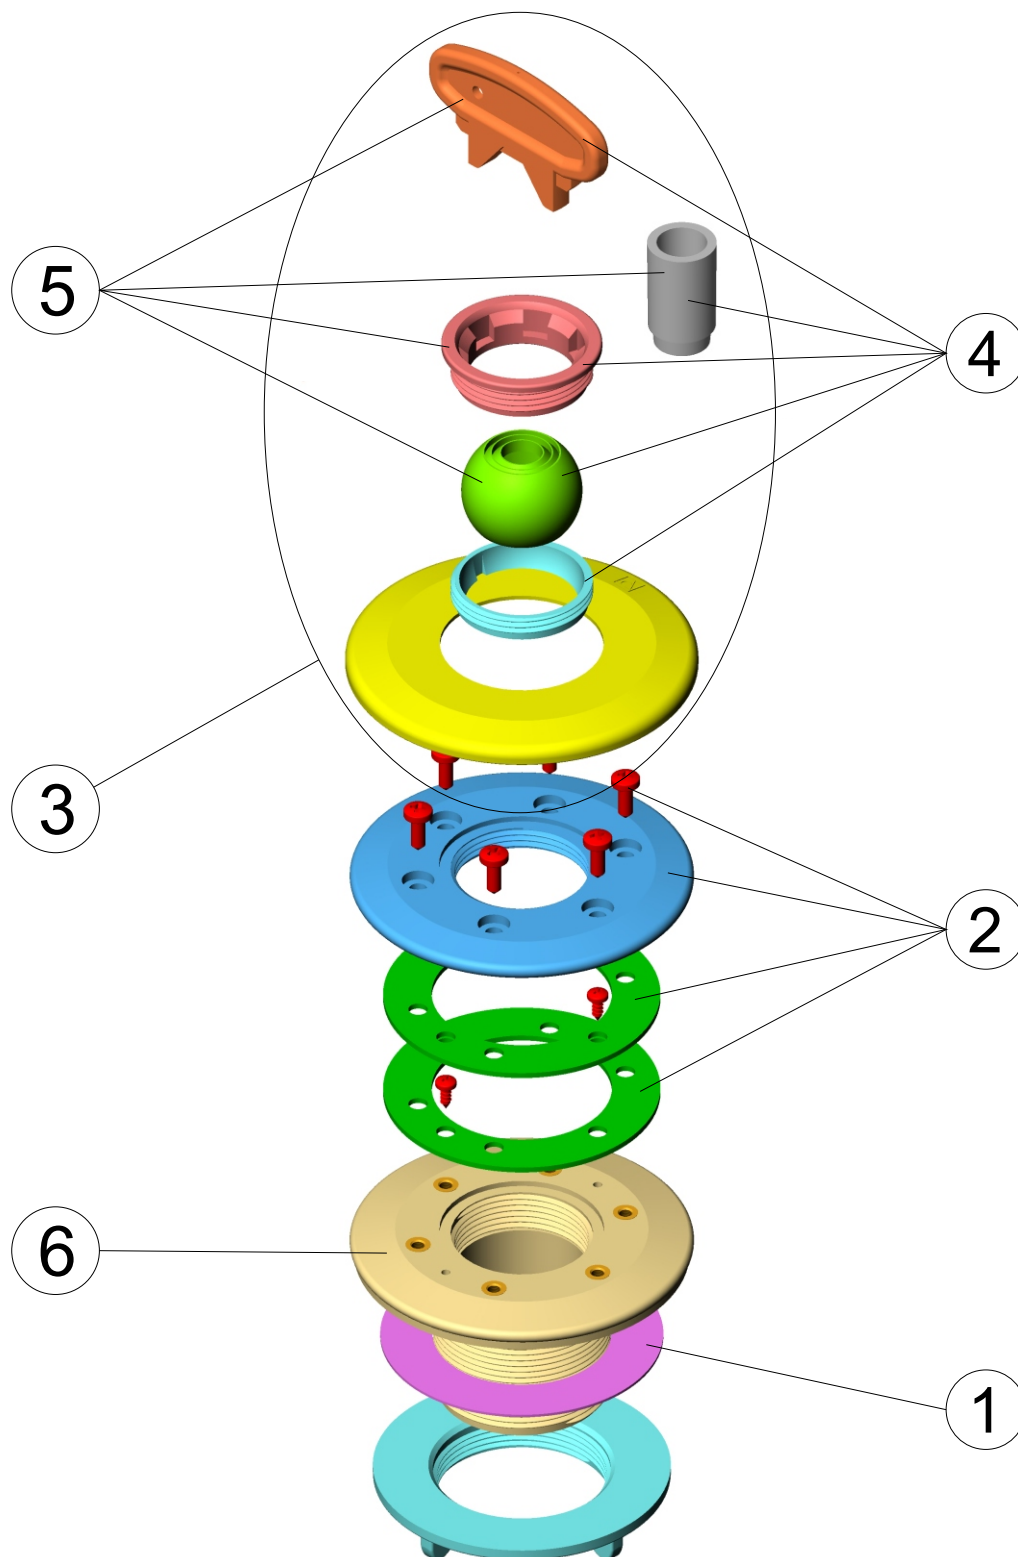

**CODIGO : 00330**

**DESCRIPCION : BOQUILLA IMPULSION MULTIFLOW PISC. PREF. LINER**

POS.	CODIGO	DENOMINACION	POS.	CODIGO	DENOMINACION
1	4402041701	TUERCA FIJACION CON JUNTA	4	4411030311	BOLA MULTIFLOW
2	4402041702	ARO Y JUNTA PISCINA PREFABRICADA	5	4402043701	BOLA + TUERCA
3	4402040301	BOLA MULTIFLOW COMPLETA	6	00329R0100	BASE BOQUILLA ROSCAR 2"

**ENGLISH**

POS.	CODE	DESCRIPTION	POS.	CODE	DESCRIPTION
1	4402041701	FIXING NUT AND GASKET	4	4411030311	MULTIFLOW BALL, UNIVER. SKIMMER
2	4402041702	RING AND GASKET FOR LINER POOLS	5	4402043701	BALL + NUT
3	4402040301	MULTIFLOW EYEBALL ASSEMBLY	6	00329R0100	INLET BASE

**FRANÇAIS**

POS.	CODE	DESCRIPTION	POS.	CODE	DESCRIPTION
1	4402041701	ECROU DE FIXATION AVEC JOINT	4	4411030311	ROTULE MULTIFLOW SKIMMER MONOBLOC
2	4402041702	JOINT ET BRIDE POUR LINER	5	4402043701	SPHERE + ECROU
3	4402040301	ENSEMBLE ROTULE MULTIFLOW COMPLET	6	00329R0100	CORPS DE LA BUSE

**DEUTSCH**

POS.	CODE	DESCRIPTION	POS.	CODE	DESCRIPTION
1	4402041701	KONTERMUTTER 2" MIT DICHTUNG	4	4411030311	MULTIFLOWKUGEL SKIMMER
2	4402041702	FLANSCHSATZ ED MULTIFLOW	5	4402043701	KUGEL + MUTTER
3	4402040301	MULTIFLOWKUGELSATZ KOMPLETT	6	00329R0100	GRUNDELEMENT DÜSE