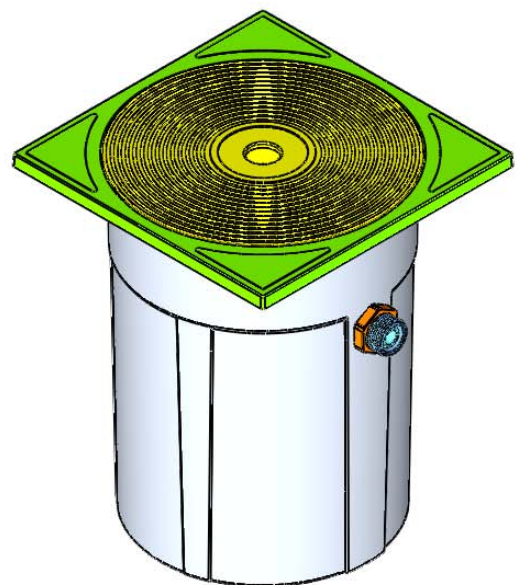

CÓDIGO / CODE: **15862**
 DESCRIPCIÓN: **REGULADOR DE NIVEL**
 DESCRIPTION: **LEVEL REGULATOR (AUTO TOP-UP) FOR ALL
 TYPES OF SKIMMERS.**

Nota: Unidades en mm
 Note: Units in mm