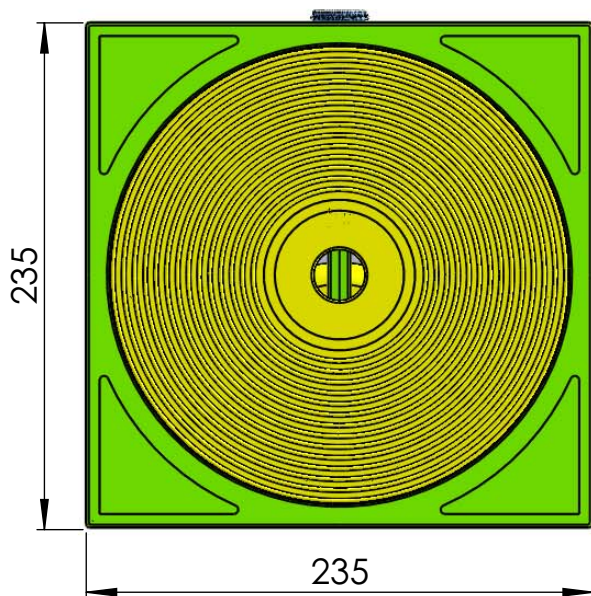

CÓDIGO / CODE: **15862**
 DESCRIPCIÓN: **REGULADOR DE NIVEL**
 DESCRIPTION: **LEVEL REGULATOR (AUTO TOP-UP) FOR ALL
 TYPES OF SKIMMERS.**

Nota: Unidades en mm
 Note: Units in mm