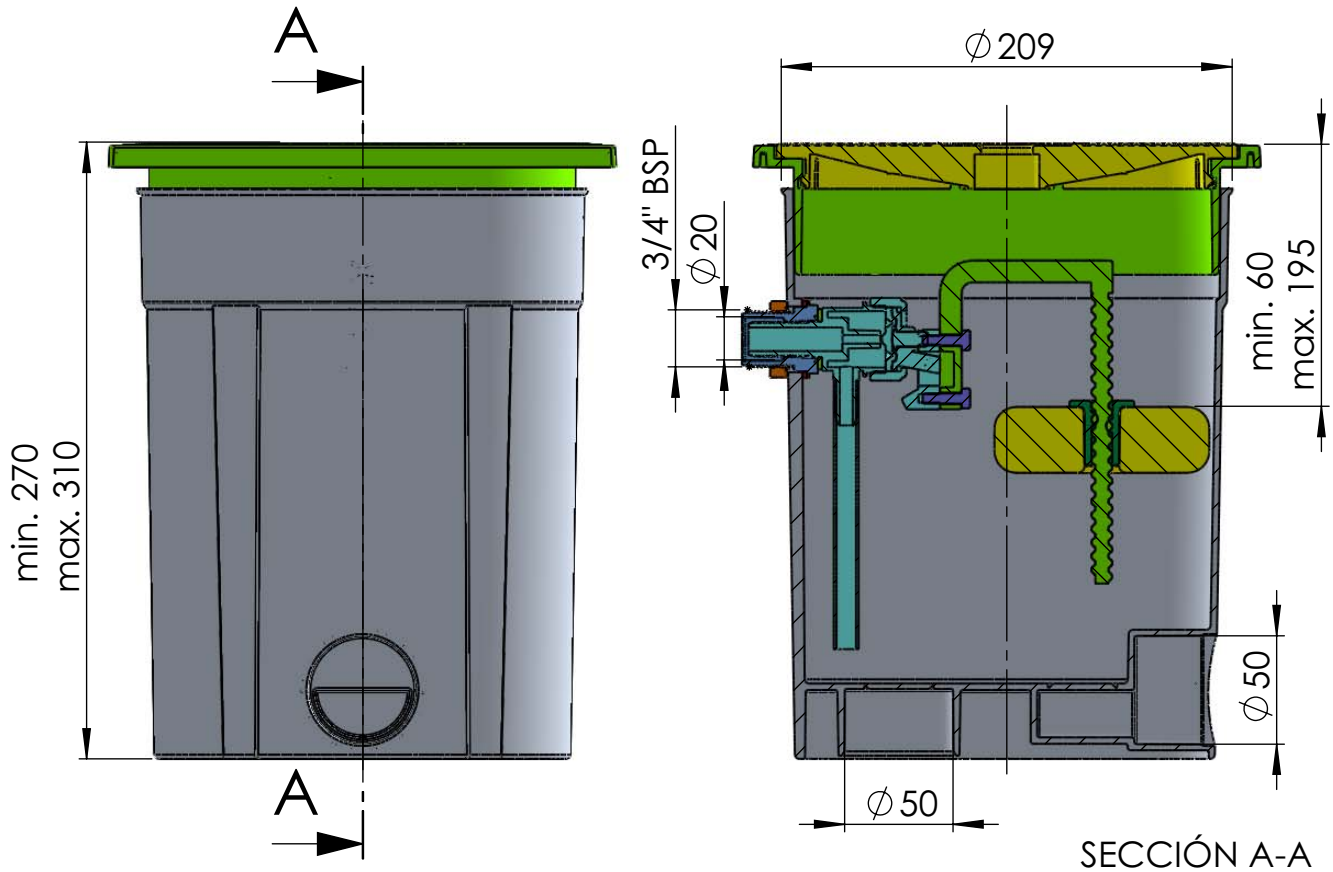

CÓDIGO / CODE: **15862**
 DESCRIPCIÓN: **REGULADOR DE NIVEL**
 DESCRIPTION: **LEVEL REGULATOR (AUTO TOP-UP) FOR ALL
 TYPES OF SKIMMERS.**

Nota: Unidades en mm
 Note: Units in mm