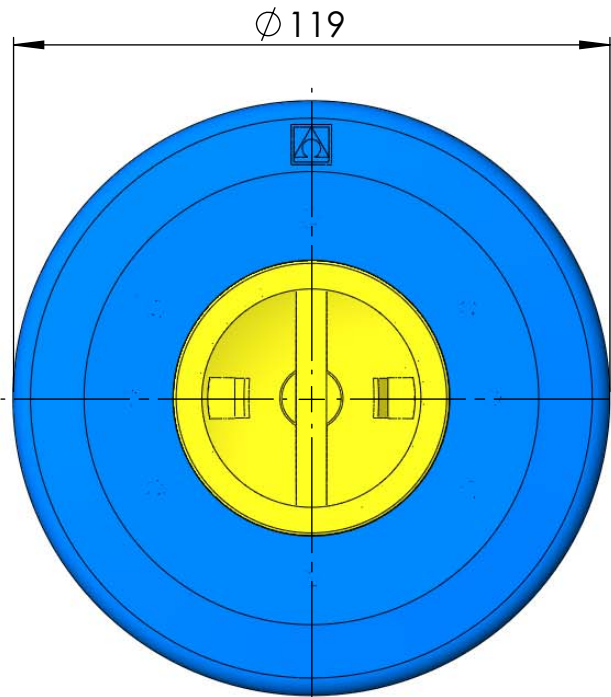

CÓDIGO / CODE: **00332**
 DESCRIPCIÓN: **BOQ.ASP.PISC.PREF.LINER**
 DESCRIPTION: **SUCTION NOZZLE**

SECCIÓN A-A

Nota: Unidades en mm
 Note: Units in mm