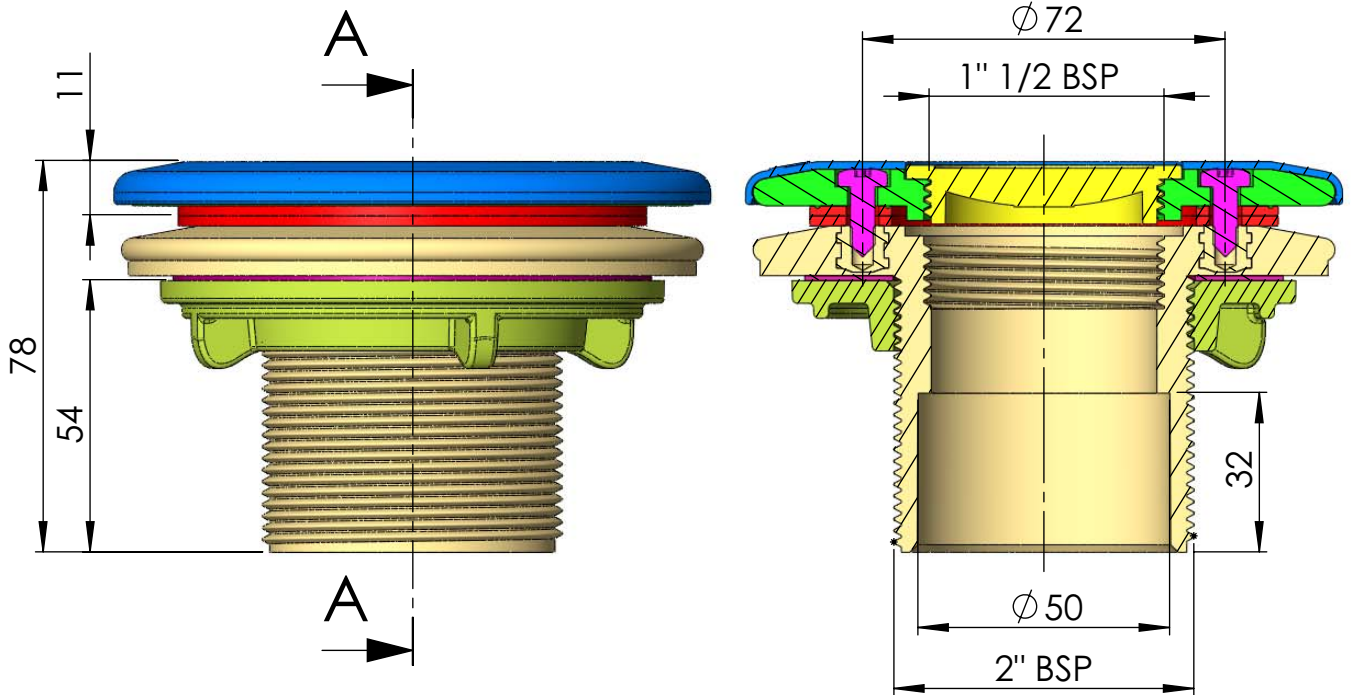

CÓDIGO / CODE: **00332**
 DESCRIPCIÓN: **BOQ.ASP.PISC.PREF.LINER**
 DESCRIPTION: **SUCTION NOZZLE**

SECCIÓN A-A

Nota: Unidades en mm
 Note: Units in mm