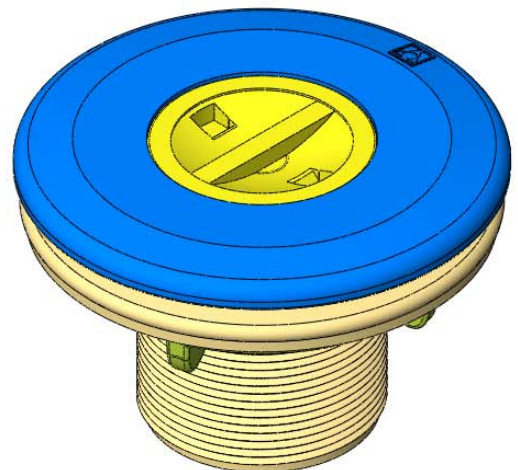

CÓDIGO / CODE: **00332**
 DESCRIPCIÓN: **BOQ.ASP.PISC.PREF.LINER**
 DESCRIPTION: **SUCTION NOZZLE**

SECCIÓN A-A

Nota: Unidades en mm
 Note: Units in mm