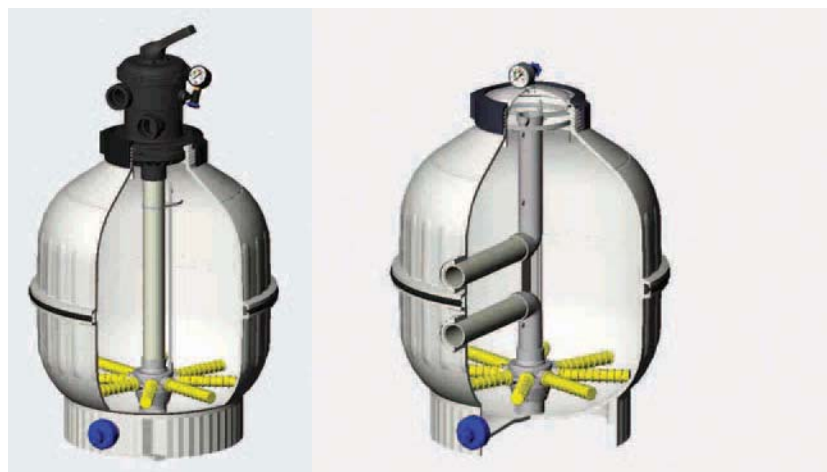

Characteristics:

- Available with side mount or top mount, to adapt to the particular characteristics and available space at each pool site.
- Filter body manufactured of chemical-resistant, weather-resistant, inalterable plastic. Designed for outdoor use.
- Standard equipment with 1½", 6+1 multiport valve from AstralPool for the 400-mm, 500-mm, and 600-mm diameters or 2", 6+1 multiport valve for 750-mm diameters, and 2 ½", 6+1 multiport valve for 900-mm diameters, with bayonet closure for filter, backwash, rinse, recirculate, waste, close, and winter operations (all inlets and outlets are connected).
- Transparent lid for easier visual inspection and access to the inside of the filter in side-mount valves.
- Collector and diffuser for continuous operation.
- Manual bleeder valve for purging air inside the filter, if necessary.
- Built-in manual bleeder valve for water of ¾" in the sand drain plug of the filter for easier drainage without losing sand.
- Sand drain: 1 ½" for 400-mm, 500-mm, and 600-mm diameters and 2" for 750-mm diameter.
- Built-in collector at the bottom to ensure balanced flow and filter backwash.
- Pressure gauge to control filter backwash.
- Built-in base in the lower half of the filter, with holes for correct anchoring to the floor.
- Extra-large 225-mm manhole for easier handling and loading of sand in 900-mm diameters. The upper manhole is 177 mm in the rest of the range.

In fact, the features of this filter make it the best alternative for meeting the filtering needs of any private pool. As proof of its quality, the equipment has a ten-year warranty for the tank and a three-year warranty for inner components against all defects of workmanship. The Cantabric filter is manufactured of recyclable polypropylene for better conservation of the environment.