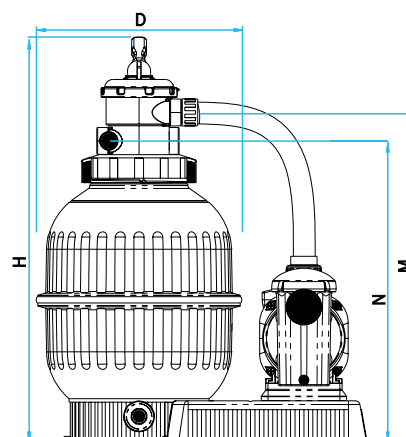

**Dati tecnici**  
**Technical data**

**A**

**Filtro Top**  
**Top-mount filter**

**B**

**Filtro laterale**  
**Side-mount filter**

**C**

**Monoblocco Top**  
**Top-mount monobloc**

	A Filtro Top A Top-mount filter					B Filtro laterale B Side-mount filter				C Monoblocco Top C Top-mount Monobloc	
	22399	15780	15781	20128	23866	22398	15782	15783	15784	22402	27813
Ø D	400	500	600	750	750	400	500	600	750	900	400
H	894	1009	1069	1239	1250	715	800	875	1045	1215	894
M	744	829	894	1064	1098	380	415	445	575	675	744
N	680	765	830	1000	1023	255	290	320	345	405	680
Connessioni Connections	1 1/2"	1 1/2"	1 1/2"	1 1/2"	2"	1 1/2"	1 1/2"	1 1/2"	1 1/2"	2 1/2"	1 1/2"
Volume d'acqua m <sup>3</sup> /h Flow rate m <sup>3</sup> /h	6	9	14	21	21	6	9	14	21	30	6
Piscina m <sup>3</sup> aprox. Pool approx. m <sup>3</sup>	48	72	112	168	168	48	72	112	168	240	48
Carica di sabbia, in kg Filter sand in kg	60	100	150	300	300	60	100	150	300	550	60
Peso netto kg Net weight, in kg	8	14	15	23	25	7	12	14	24	34	23
Volume imballaggio in m <sup>3</sup> Packing volume, in m <sup>3</sup>	0,2	0,37	0,49	0,83	0,83	0,15	0,29	0,4	0,67	1,3	0,34