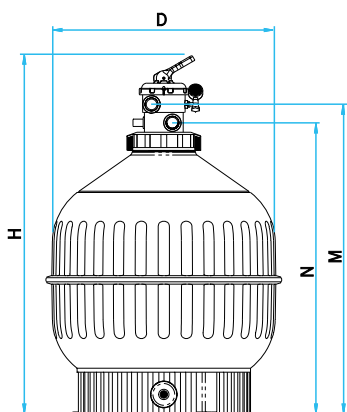

**Dati tecnici**  
**Technical data**

**A**

**Filtro Top**  
**Top-mount filter**

**B**

**Filtro laterale**  
**Side-mount filter**

**C**

**Monoblocco Top**  
**Top-mount monobloc**

	A Filtro Top A Top-mount filter					B Filtro laterale B Side-mount filter				C Monoblocco Top C Top-mount Monobloc	
	22399	15780	15781	20128	23866	22398	15782	15783	15784	22402	27813
Ø D	400	500	600	750	750	400	500	600	750	900	400
H	894	1009	1069	1239	1250	715	800	875	1045	1215	894
M	744	829	894	1064	1098	380	415	445	575	675	744
N	680	765	830	1000	1023	255	290	320	345	405	680
Connessioni Connections	1 1/2"	1 1/2"	1 1/2"	1 1/2"	2"	1 1/2"	1 1/2"	1 1/2"	1 1/2"	2 1/2"	1 1/2"
Volume d'acqua m <sup>3</sup> /h Flow rate m <sup>3</sup> /h	6	9	14	21	21	6	9	14	21	30	6
Piscina m <sup>3</sup> aprox. Pool approx. m <sup>3</sup>	48	72	112	168	168	48	72	112	168	240	48
Carica di sabbia, in kg Filter sand in kg	60	100	150	300	300	60	100	150	300	550	60
Peso netto kg Net weight, in kg	8	14	15	23	25	7	12	14	24	34	23
Volume imballaggio in m <sup>3</sup> Packing volume, in m <sup>3</sup>	0,2	0,37	0,49	0,83	0,83	0,15	0,29	0,4	0,67	1,3	0,34