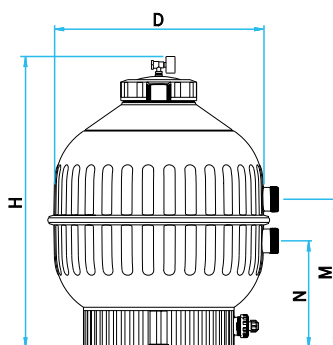

**Dati tecnici**  
**Technical data**

**A**

**Filtro Top**  
**Top-mount filter**

**B**

**Filtro laterale**  
**Side-mount filter**

**C**

**Monoblocco Top**  
**Top-mount monobloc**

	A Filtro Top A Top-mount filter					B Filtro laterale B Side-mount filter				C Monoblocco Top C Top-mount Monobloc	
	22399	15780	15781	20128	23866	22398	15782	15783	15784	22402	27813
Ø D	400	500	600	750	750	400	500	600	750	900	400
H	894	1009	1069	1239	1250	715	800	875	1045	1215	894
M	744	829	894	1064	1098	380	415	445	575	675	744
N	680	765	830	1000	1023	255	290	320	345	405	680
Connessioni Connections	1 1/2"	1 1/2"	1 1/2"	1 1/2"	2"	1 1/2"	1 1/2"	1 1/2"	1 1/2"	2 1/2"	1 1/2"
Volume d'acqua m <sup>3</sup> /h Flow rate m <sup>3</sup> /h	6	9	14	21	21	6	9	14	21	30	6
Piscina m <sup>3</sup> aprox. Pool approx. m <sup>3</sup>	48	72	112	168	168	48	72	112	168	240	48
Carica di sabbia, in kg Filter sand in kg	60	100	150	300	300	60	100	150	300	550	60
Peso netto kg Net weight, in kg	8	14	15	23	25	7	12	14	24	34	23
Volume imballaggio in m <sup>3</sup> Packing volume, in m <sup>3</sup>	0,2	0,37	0,49	0,83	0,83	0,15	0,29	0,4	0,67	1,3	0,34