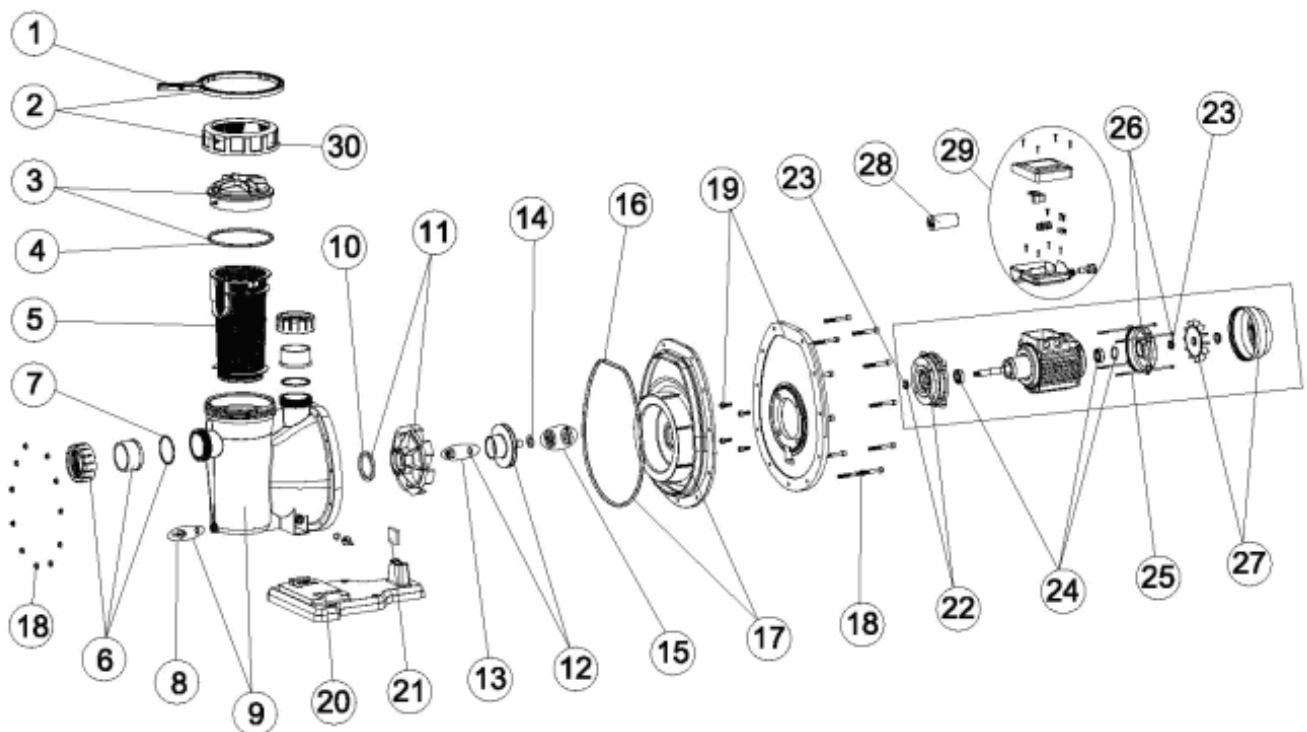

CODE **45855, 45856, 45857, 45858, 45859, 45860**

BESCHREIBUNG: **PUMPE TRENT**

DEUTSCHE

POS	CODE	BESCHREIBUNG	POS	CODE	BESCHREIBUNG
1	4404130103	SCHLÜSSEL ÜBERWURFMUTTER SCHLEUSE	12	4405011906	LAUFRAD 3 HP II
2	4404130104	MUTTER EINSATZ KOMPLETT FILTERSCHLÜSSEL	12	4405011907	LAUFRAD 3 HP III
3	4405010903	DECKEL VORFILTER UND DICHTUNG	13	4405010134	DECKEL LAUFRAD M8 LINKS
4	4405010178	O-RING D 151,7x6,99	14	4405011908	BEILAGSCHEIBE
5	4405010905	VORFILTERKORB	15	4405011909	GLEITRINGDICHTUNG
6	4405010909	ANSCHLUSS-ZUBEHÖR SAUG D 63 (1,5-2-3,5 HP)	16	4405011910	O-RING 230X8
7	4405010907	O-RING D 63x4	17	4405011911	FLANSCH GLEITRINGDICHTUNG
8	4405010910	ABLAS SCHRAUBE 1/4"	18	4405011912	SCHRAUBENZUBEHÖR FÜR PUMPE
9	4405011901	PUMPENKÖRPER	19	4405011913	MOTORFLANSCH
10	4405010605	O-RING	20	4405010911	PUMPENFUSS
11	4405010917	DIFFUSOR (1,5-2 HP)	21	4405010409	SILENT-BLOCK (16x45x13)
12	4405011902	LAUFRAD 1,5 HP II	22	4405011914	MOTORDECKEL VORN 2-3 HP
12	4405011903	LAUFRAD 1,5 HP III	22	4405010167	MOTORDECKEL VORN 2,5 - 3 HP II
12	4405011904	LAUFRAD 2 HP II	23	4405011117	O-RING V VA20 (1,5 - 3 HP)
12	4405011905	LAUFRAD 2 HP III	23	4405010176	V-RING VA-2,5 - 3 HP II

CODE **45855, 45856, 45857, 45858, 45859, 45860**

BESCHREIBUNG: **PUMPE TRENT**

DEUTCHE

POS	CODE	BESCHREIBUNG	POS	CODE	BESCHREIBUNG
24	4405010136	KUGELLAGER MOTOR 1,5 HP - 3 HP	27	4405010170	SET VENTILATOR-DECKEL 3 HP II
24	4405010171	KIT ROLAMENTO 6205 2RS 3,5HP	28	4405010150	KONDENSATOR 18 µF
25	4405010145	MOTORGESTÄNGE 1,5 - 3 HP III	28	4405010174	KONDENSATOR 32 µF
25	4405010169	MOTORGESTÄNGE (90) 3 HP II	28	4405010175	KONDENSATOR 40 µF
26	4405010949	MOTORDECKEL HINTEN 2 - 3 HP	29	4405010155	SET VERTEILERDOSE 2-2,5-3 HP (ANDIA)
26	4405010168	MOTORDECKEL HINTEN 2,5 - 3 HP II	29	4405010157	SET VERTEILERDOSE C. 80-90 III
27	4405010148	SET VENTILATOR-DECKEL 1,5 - 2 - 3 HP III	30	4404130101	SCHRAUBENMUTTER VORFILTERDECKEL