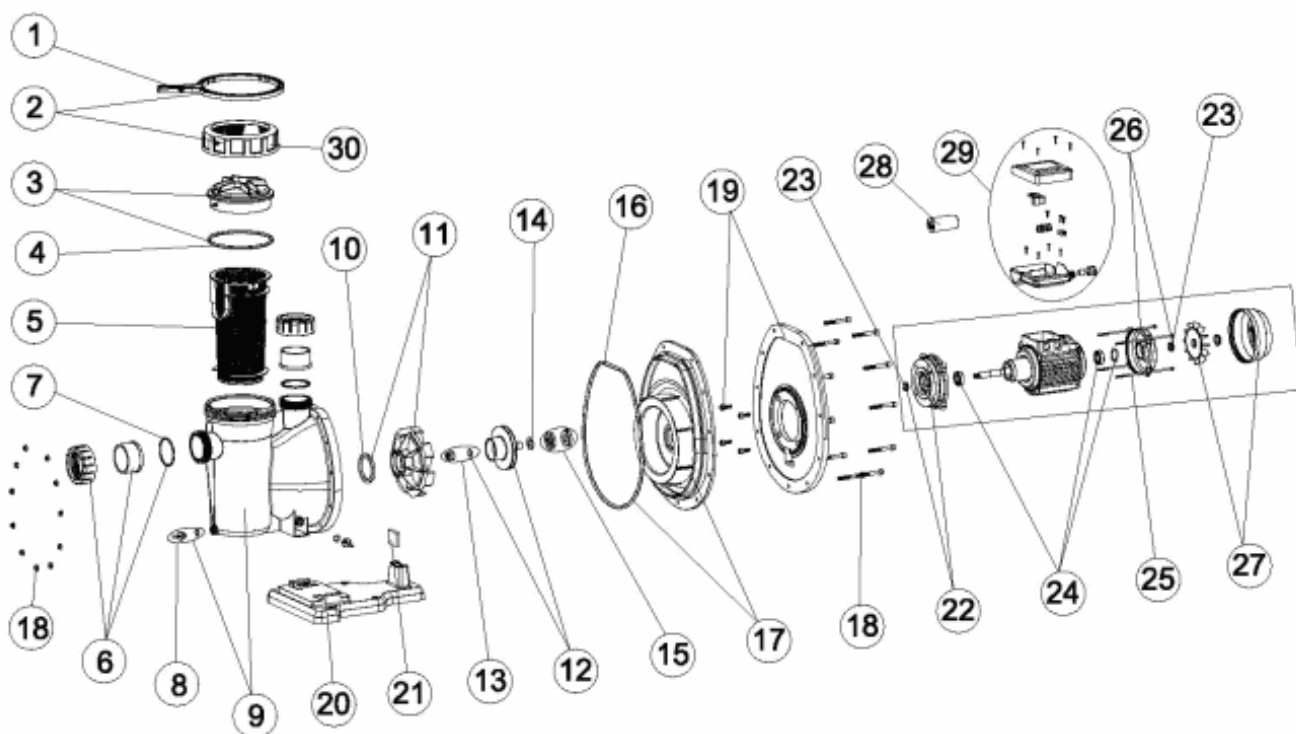

CODE **45855, 45856, 45857, 45858, 45859, 45860**

DESCRIPTION: **TRENT PUMP**

ENGLISH

POS	CODE	DESCRIPTION	POS	CODE	DESCRIPTION
24	4405010136	MOTOR BEARINGS 1,5 HP - 3 HP	27	4405010170	FAN COVER ASSEMBLY 3 HP II
24	4405010171	BEARINGS ASSEMBLY 6205 2RS 3,5HP	28	4405010150	CONDENSER 18 µF
25	4405010145	MOTOR TIES 1,5 - 3 HP III	28	4405010174	CONDENSER 32 µF
25	4405010169	MOTOR TIES (90) 3 HP II	28	4405010175	CONDENSER 40 µF
26	4405010949	REAR MOTOR COVER 2 - 3 HP	29	4405010155	TERMINAL BOX ASSEMBLY 2-2,5-3 HP (ANDIA)
26	4405010168	REAR MOTOR COVER 2,5 - 3 HP II	29	4405010157	TERMINAL BOX ASSEMBLY C. 80-90 III
27	4405010148	FAN COVER ASSEMBLY 1,5 - 2 - 3 HP III	30	4404130101	PRE-FILTER COVER NUT

CODIGO **45855, 45856, 45857, 45858, 45859, 45860**

DESCRIPCION: **BOMBA TRENT**

ESPAÑOL

POS	CODIGO	DESCRIPCION	POS	CODIGO	DESCRIPCION
1	4404130103	LLAVE TUERCA FILTRO	12	4405011906	RODETE 3 CV II
2	4404130104	CJTO.TUERCA Y LLAVE FILTRO	12	4405011907	RODETE 3 CV III
3	4405010903	TAPA PREFILTRO CON JUNTA	13	4405010134	TAPÓN RODETE M8 IZQUIERDA
4	4405010178	JUNTA TORICA D. 151,7x6,99	14	4405011908	ARANDELA DISTANCIADORA
5	4405010905	CESTO PREFILTRO	15	4405011909	JUNTA MECANICA
6	4405010909	ACCESORIOS ENLACE D 63 (1,5-2-3-3,5 HP)	16	4405011910	JUNTA TORICA 230X8
7	4405010907	JUNTA TORICA D 63x4	17	4405011911	BRIDA CIERRE MECANICO
8	4405010910	TAPONES PURGA 1/4" PALOMILLAS	18	4405011912	TORNILLERIA CUERPO BOMBA
9	4405011901	CUERPO BOMBA	19	4405011913	BRIDA MOTOR
10	4405010605	JUNTA TORICA	20	4405010911	PIE BOMBA
11	4405010917	DIFUSOR (1,5-2 HP)	21	4405010409	SILENT-BLOCK (16x45x13)
12	4405011902	RODETE 1,5 CV II	22	4405011914	TAPA DELANTERA MOTOR 2-3 CV
12	4405011903	RODETE 1,5 CV III	22	4405010167	TAPA DELANTERA MOTOR 2,5 - 3 HP II
12	4405011904	RODETE 2 CV II	23	4405011117	JUNTA V-RING VA-20 (1,5 - 3 HP)
12	4405011905	RODETE 2 CV III	23	4405010176	V-RING VA-2,5 - 3 HP II