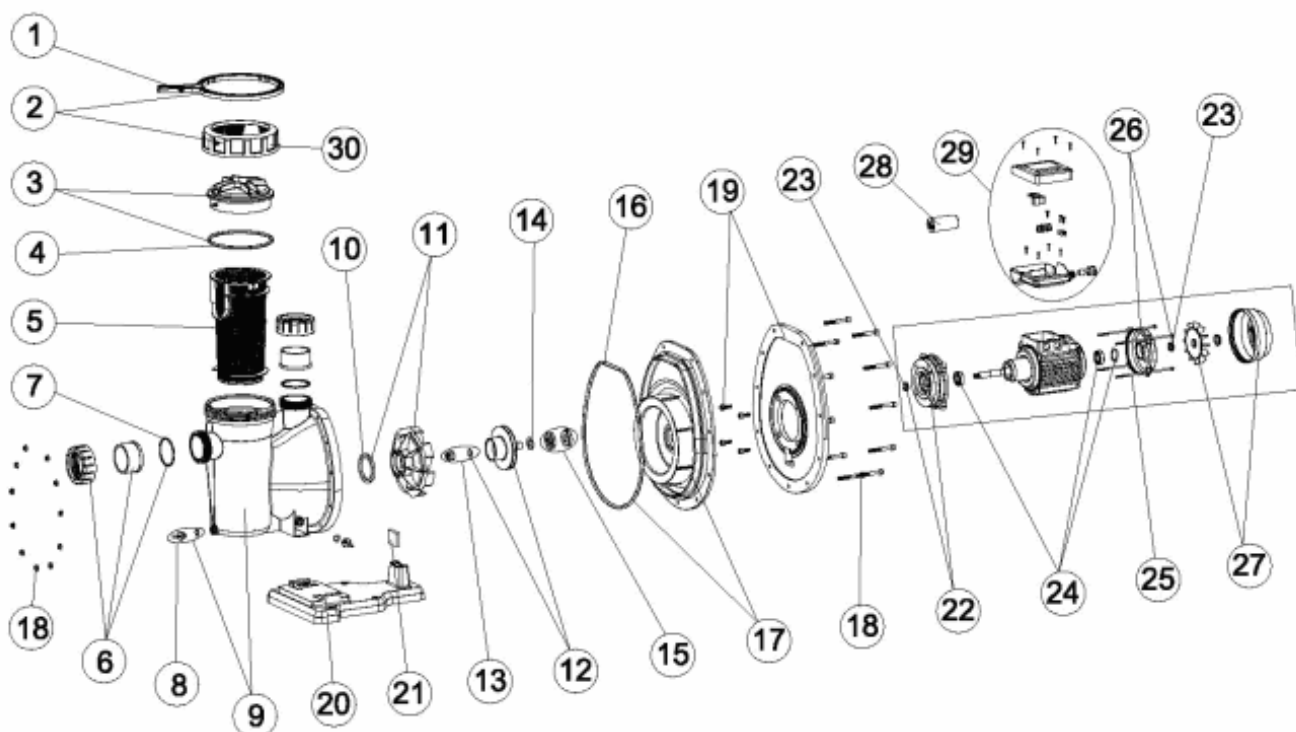

CODE **45855, 45856, 45857, 45858, 45859, 45860**

DESCRIPTION: **POMPE TRENT**

FRANCAIS

POS	CODE	DESCRIPTION	POS	CODE	DESCRIPTION
24	4405010136	ROULEMENT MOTEUR 1,5 HP - 3 HP	27	4405010170	ENSEMBLE COUVERCLE VENTILATEUR 3 HP II
24	4405010171	ENSEMBLE ROULEMENT 6205 2RS 3,5HP	28	4405010150	CONDENSATEUR 18 µF
25	4405010145	TIRANTS D'ACCOUPLMENT MOTEUR 1,5 - 3 HP III	28	4405010174	CONDENSATEUR 32 µF
25	4405010169	TIRANTS D'ACCOUPLMENT MOTEUR (90) 3 HP II	28	4405010175	CONDENSATEUR 40 µF
26	4405010949	COUVERCLE ARRIÈRE MOTEUR 2 - 3 HP	29	4405010155	ENSEMBLE BOITIER CONNEXION 2-2,5-3 HP (ANDIA)
26	4405010168	COUVERCLE ARRIÈRE MOTEUR 2,5 - 3 HP II	29	4405010157	ENSEMBLE BOITIER CONNEXION C.80-90 III
27	4405010148	ENSEMBLE COUVERCLE VENTILATEUR 1,5 - 2 - 3 HP III	30	4404130101	ECROU COUVERCLE PREFILTRE

CODICE **45855, 45856, 45857, 45858, 45859, 45860**

DESCRIZIONE: **POMPA TRENT**

ITALIANO

POS	CODICE	DESCRIZIONE	POS	CODICE	DESCRIZIONE
1	4404130103	CHIAVE GHIERA PER FILTRO	12	4405011906	RUOTA 3 HP II
2	4404130104	GRUPPO DADO E CHIAVE FILTRO	12	4405011907	RUOTA 3 HP III
3	4405010903	COPERCHIO PREFILTRO CON GUARNIZIONE	13	4405010134	TAPPO RUOTA M8 SIN.
4	4405010178	O-RING D 151,7x6,99	14	4405011908	RONDELLA DEFLETTTRICE
5	4405010905	CESTO PREFILTRO	15	4405011909	GUARNIZIONE MECCANICA
6	4405010909	MANICOTTI DI UNIONE ASPIRAZIONE D 63 (1,5-2-3,5 HP)	16	4405011910	O-RING 230X8
7	4405010907	O-RING D 63x4	17	4405011911	BRIDA TENUTA MECCANICA
8	4405010910	TAPPO SCARICO 1/4"	18	4405011912	BULLONERIA CORPO POMPA
9	4405011901	CORPO BOMBA	19	4405011913	FLANGIA MOTORE
10	4405010605	O-RING	20	4405010911	PIEDE POMPA
11	4405010917	DIFFUSORE (1,5-2 HP)	21	4405010409	SILENTBLOC (16x45x13)
12	4405011902	RUOTA 1,5 HP II	22	4405011914	COPERCHIO ANTERIORE MOTORE 2-3 HP
12	4405011903	RUOTA 1,5 HP III	22	4405010167	COPERCHIO ANTERIORE MOTORE 2,5 - 3 HP II
12	4405011904	RUOTA 2 HP II	23	4405011117	O-RING V VA20 (1,5 - 3 HP)
12	4405011905	RUOTA 2 HP III	23	4405010176	V-RINGS VA-2,5 - 3 HP II