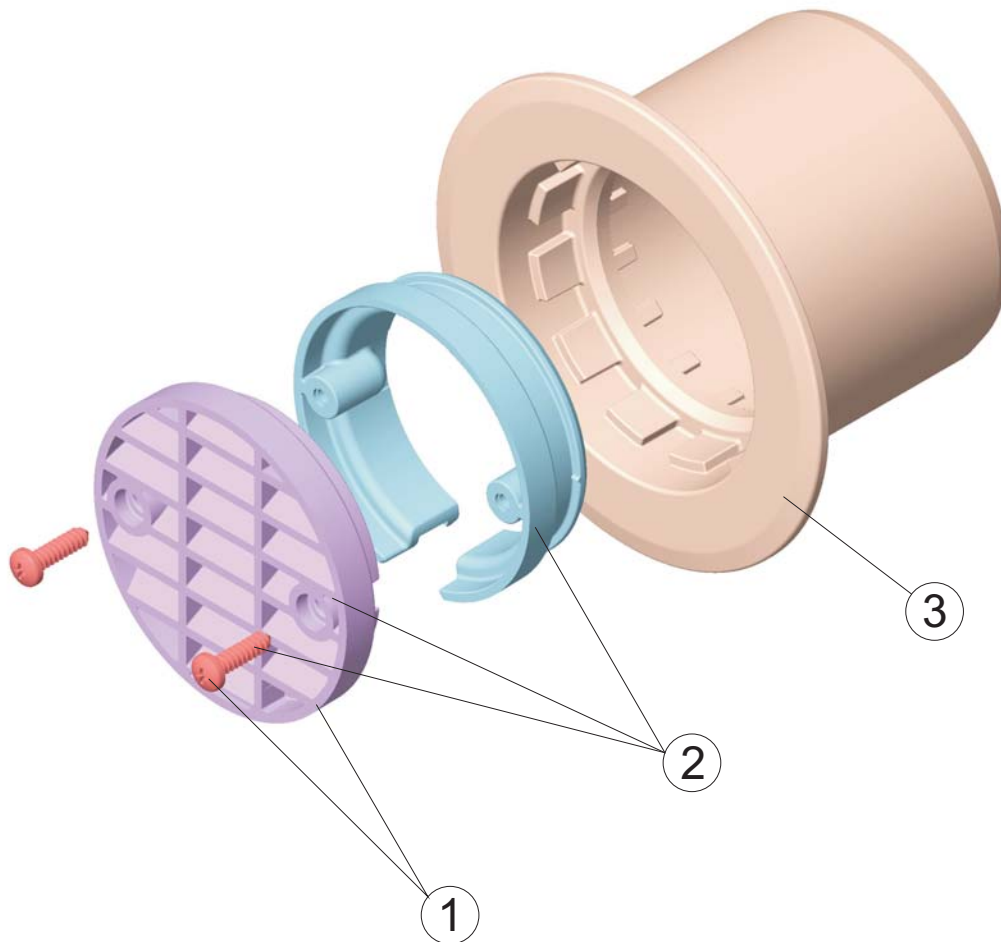

CODIGO : 41520
DESCRIPCION : BOQUILLA IMPULSION PISCINA HORMIGON

Pos.	CODIGO	DENOMINACION	Pos.	CODIGO	DENOMINACION
1	4402047701	REJILLA	5	41520R0001	CUERPO BOQUILLA PISCINA HORMIGON
2	4402047702	CJTO. REJILLA ANILLO FIJACION			

ENGLISH

POS.	CODE	DESCRIPTION	POS.	CODE	DESCRIPTION
1	4402047701	GRILLE	3	41520R0001	CORPO BOCA DA PISCINA DE PAINÉIS
2	4402047702	KIT GRILLE AND FIXING RING			

FRANÇAIS

POS.	CODE	DESCRIPTION	POS.	CODE	DESCRIPTION
1	4402047701	GRILLE	3	41520R0001	CORPS BOUCHE
2	4402047702	ENSEMBLE GRILLE BAGUE FIXATION			

ITALIANO

POS.	CODE	DESCRIPTION	POS.	CODE	DESCRIPTION
1	4402047701	GRIGLIA	3	41520R0001	CORPO BOCCHETTA
2	4402047702	KIT GUARNIZIONE GRIGLIA			

DEUTSCH

POS.	CODE	DESCRIPTION	POS.	CODE	DESCRIPTION
1	4402047701	GITTER	3	41520R0001	DÜSENKÖRPER
2	4402047702	KIT GITTER UND BEFESTIGUNGSRING			

PORTUGUÊS

POS.	CODE	DESCRIPTION	POS.	CODE	DESCRIPTION
1	4402047701	GRELHA	3	41520R0001	CORPO BOCA DA PISCINA DE PAINÉIS
2	4402047702	CONJ. GRELHA DE ANEL DE FIXAÇÃO			