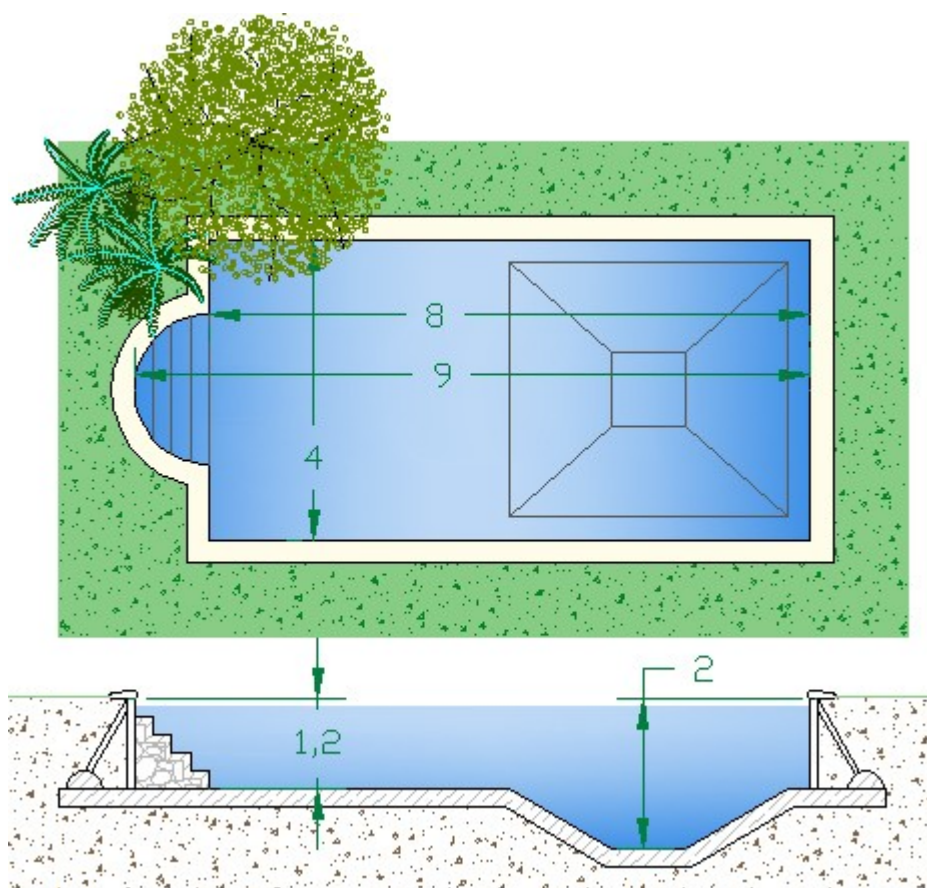

Caratteristiche principali piscina:

- Dimensioni vasca:** come da disegno
- Perimetro totale:** 25,14 m (22 m dritto - 3,14m curvo)
- Superficie specchio d'acqua:** 33,57 m²
- Superficie totale pareti, fondo:** 67,00 circa
- Cubatura acqua:** 39,00 m³ circa

Vista da alto posizione accessori

Notiamo in questo disegno, la piscina vista dall'alto con i relativi accessori. Lo skimmer su un lato nel lato corto, le due bocchette di mandata di fronte allo skimmer e la nicchia faretto al centro di uno dei due lati lunghi.

Quote altezza accessori

In questo disegno vediamo le altezze dal bordo superiore dei vari accessori. Queste altezze sono standard e vanno bene per qualsiasi piscine con qualsiasi altezza.