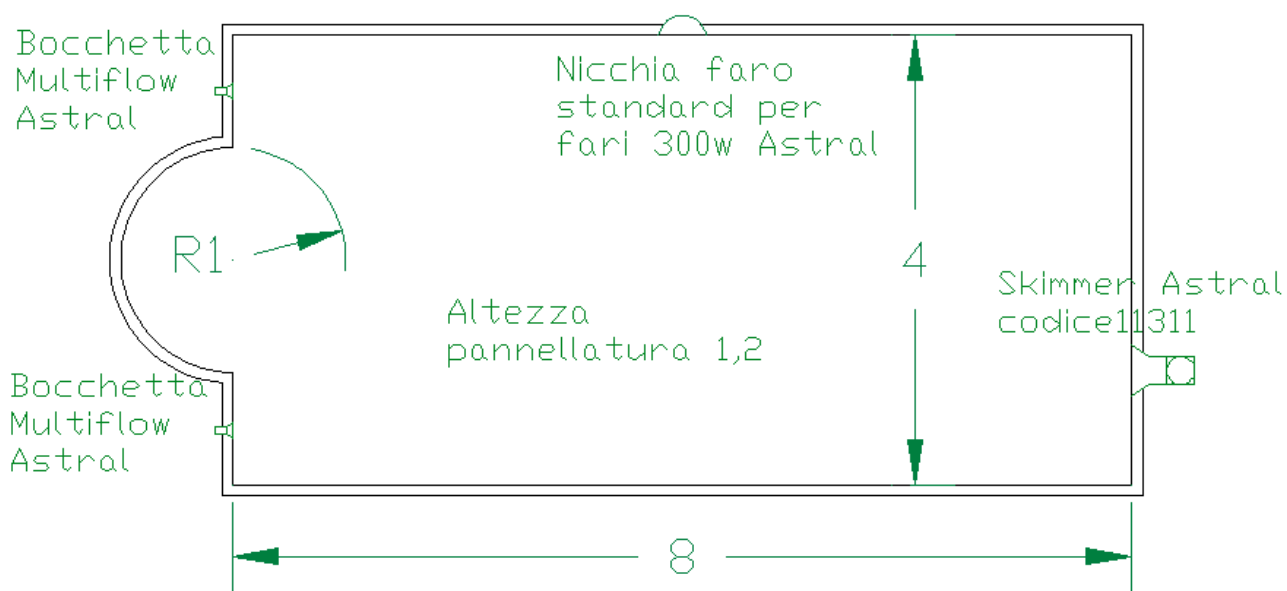

Caratteristiche principali piscina:

- Dimensioni vasca:** come da disegno
- Perimetro totale:** 25,14 m (22 m dritto - 3,14m curvo)
- Superficie specchio d'acqua:** 33,57 m²
- Superficie totale pareti, fondo:** 67,00 circa
- Cubatura acqua:** 39,00 m³ circa

Vista da alto posizione accessori

Notiamo in questo disegno, la piscina vista dall'alto con i relativi accessori. Lo skimmer su un lato nel lato corto, le due bocchette di mandata di fronte allo skimmer e la nicchia faretto al centro di uno dei due lati lunghi.