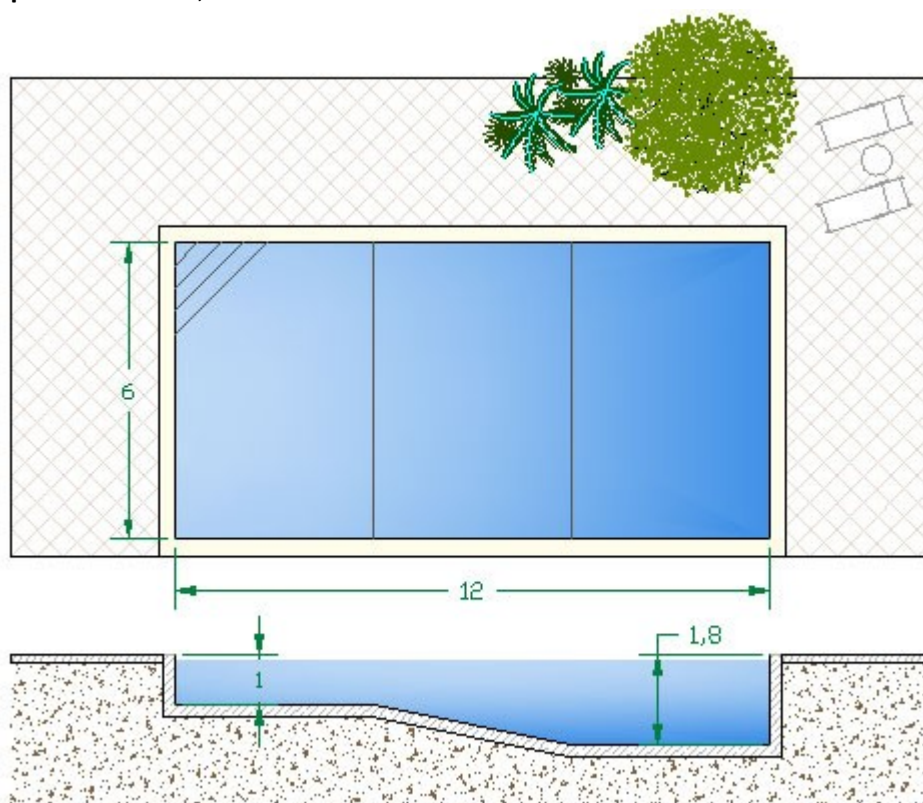

Misure posizionamento accessori piscina 12 x 6

Vediamo in questo documento le misure per la posa degli skimmer, nicchie fari, e passanti muro per una piscina rettangolare 12 x 6. Vengono riportate anche le caratteristiche generali della piscina.

Caratteristiche principali piscina:

Dimensioni vasca: come da disegno

Perimetro: 36 m

Specchio d'acqua: 72 m²

Cubatura acqua: 93,00 m³ circa

Superficie totale fondo, pareti e scalinata: 120 m²

Superficie pedane scala: 1,7 m²

Questa sopra mostrata è la piscina vista dall'alto e la sua sezione.

Posizionamento accessori visti da alto

ABITAZIONE

Misure posizionamento skimmer, nicchie fari e passanti per bocchette di emissione.

Quote verticali skimmer, nicchie fari, passanti a muro e scopa aspirafango