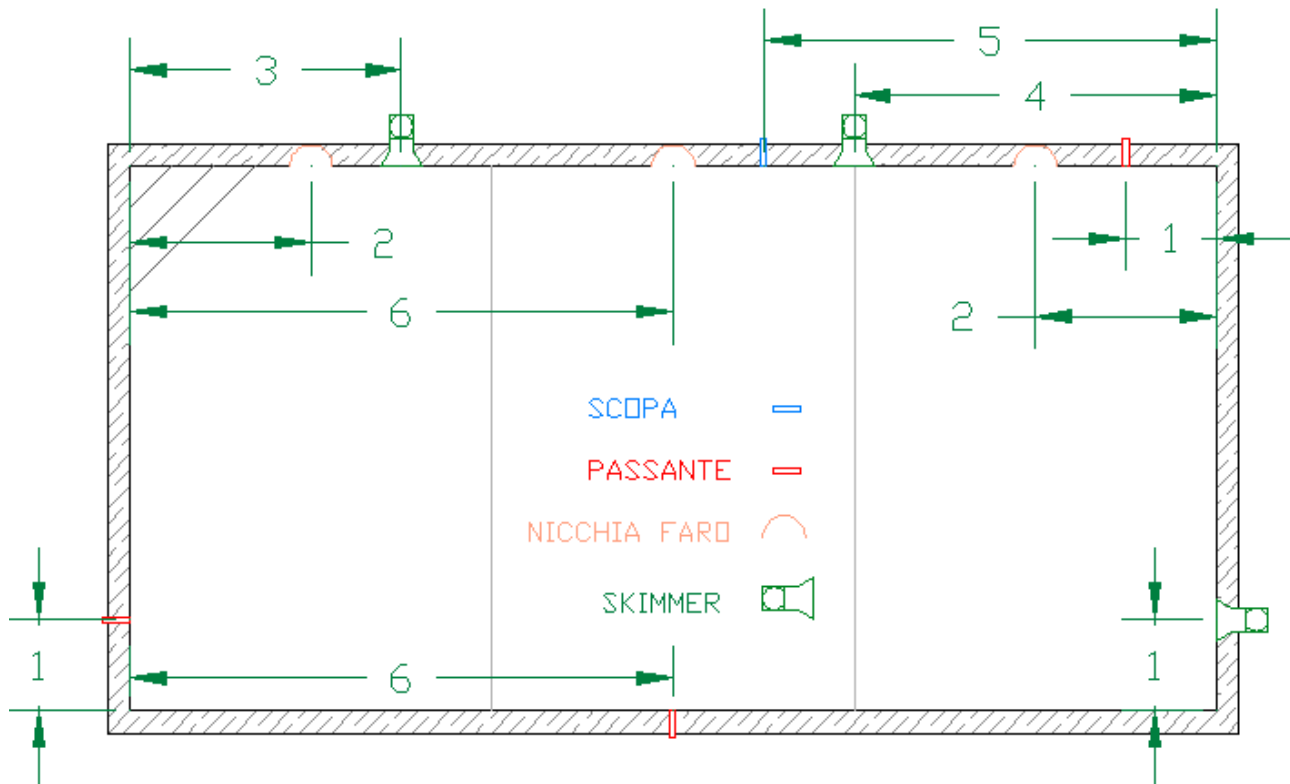

Misure posizionamento accessori piscina 12 x 6

Vediamo in questo documento le misure per la posa degli skimmer, nicchie fari, e passanti muro per una piscina rettangolare 12 x 6. Vengono riportate anche le caratteristiche generali della piscina.

Caratteristiche principali piscina:

Dimensioni vasca: come da disegno

Perimetro: 36 m

Specchio d'acqua: 72 m²

Cubatura acqua: 93,00 m³ circa

Superficie totale fondo, pareti e scalinata: 120 m²

Superficie pedane scala: 1,7 m²

Questa sopra mostrata è la piscina vista dall'alto e la sua sezione.

Posizionamento accessori visti da alto

ABITAZIONE

Misure posizionamento skimmer, nicchie fari e passanti per bocchette di emissione.

Quote verticali skimmer, nicchie fari, passanti a muro e scopa aspirafango