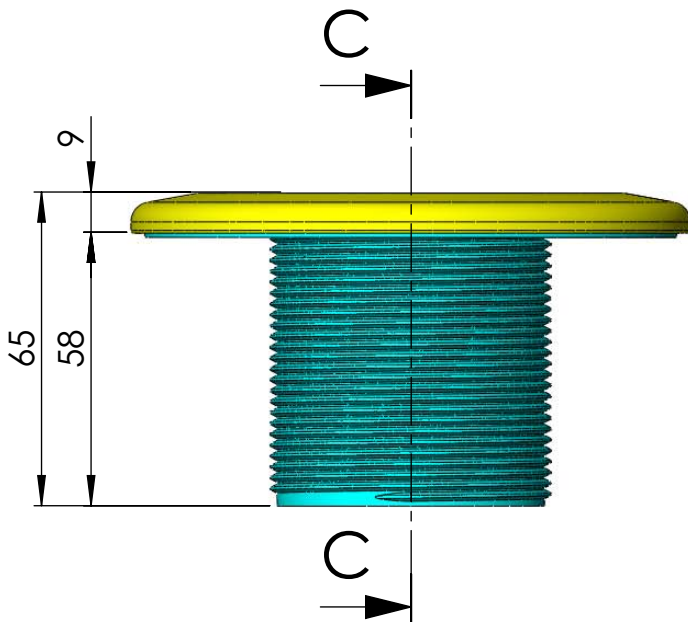

CÓDIGO / CODE: **00295**

DESCRIPCIÓN: **BOQ. DE IMPULSIÓN MULTIFLOW PARA ENROSCAR**

DESCRIPTION: **RETURN INLET MULTIFLOW.**

SECCIÓN C-C

Nota: Unidades en mm  
Note: Units in mm