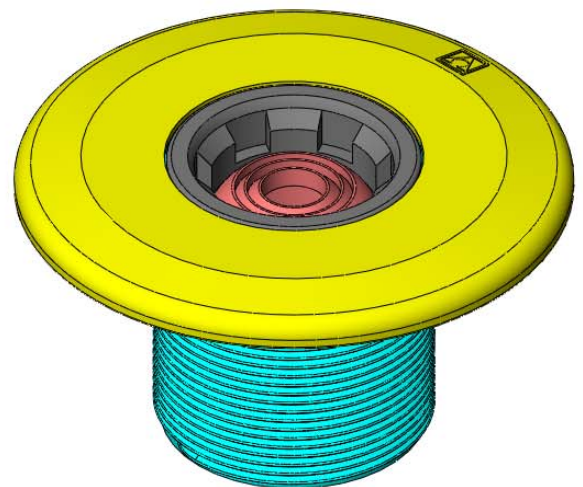

CÓDIGO / CODE: **00295**

DESCRIPCIÓN: **BOQ. DE IMPULSIÓN MULTIFLOW PARA ENROSCAR**

DESCRIPTION: **RETURN INLET MULTIFLOW.**

SECCIÓN C-C

Nota: Unidades en mm  
Note: Units in mm