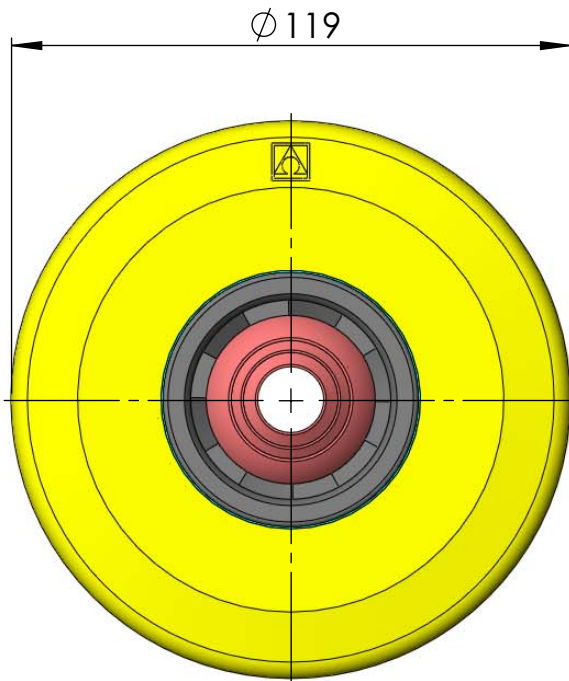

CÓDIGO / CODE: **00295**

DESCRIPCIÓN: **BOQ. DE IMPULSIÓN MULTIFLOW PARA ENROSCAR**

DESCRIPTION: **RETURN INLET MULTIFLOW.**

SECCIÓN C-C

Nota: Unidades en mm  
Note: Units in mm