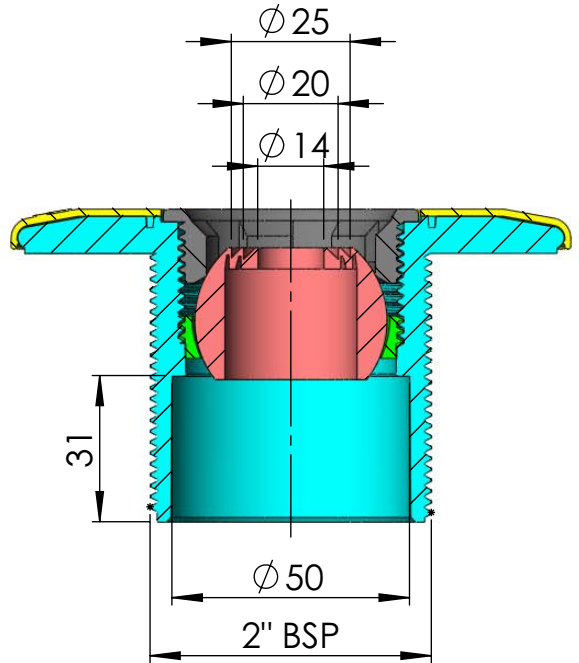

CÓDIGO / CODE: **00295**

DESCRIPCIÓN: **BOQ. DE IMPULSIÓN MULTIFLOW PARA ENROSCAR**

DESCRIPTION: **RETURN INLET MULTIFLOW.**

SECCIÓN C-C

Nota: Unidades en mm  
Note: Units in mm