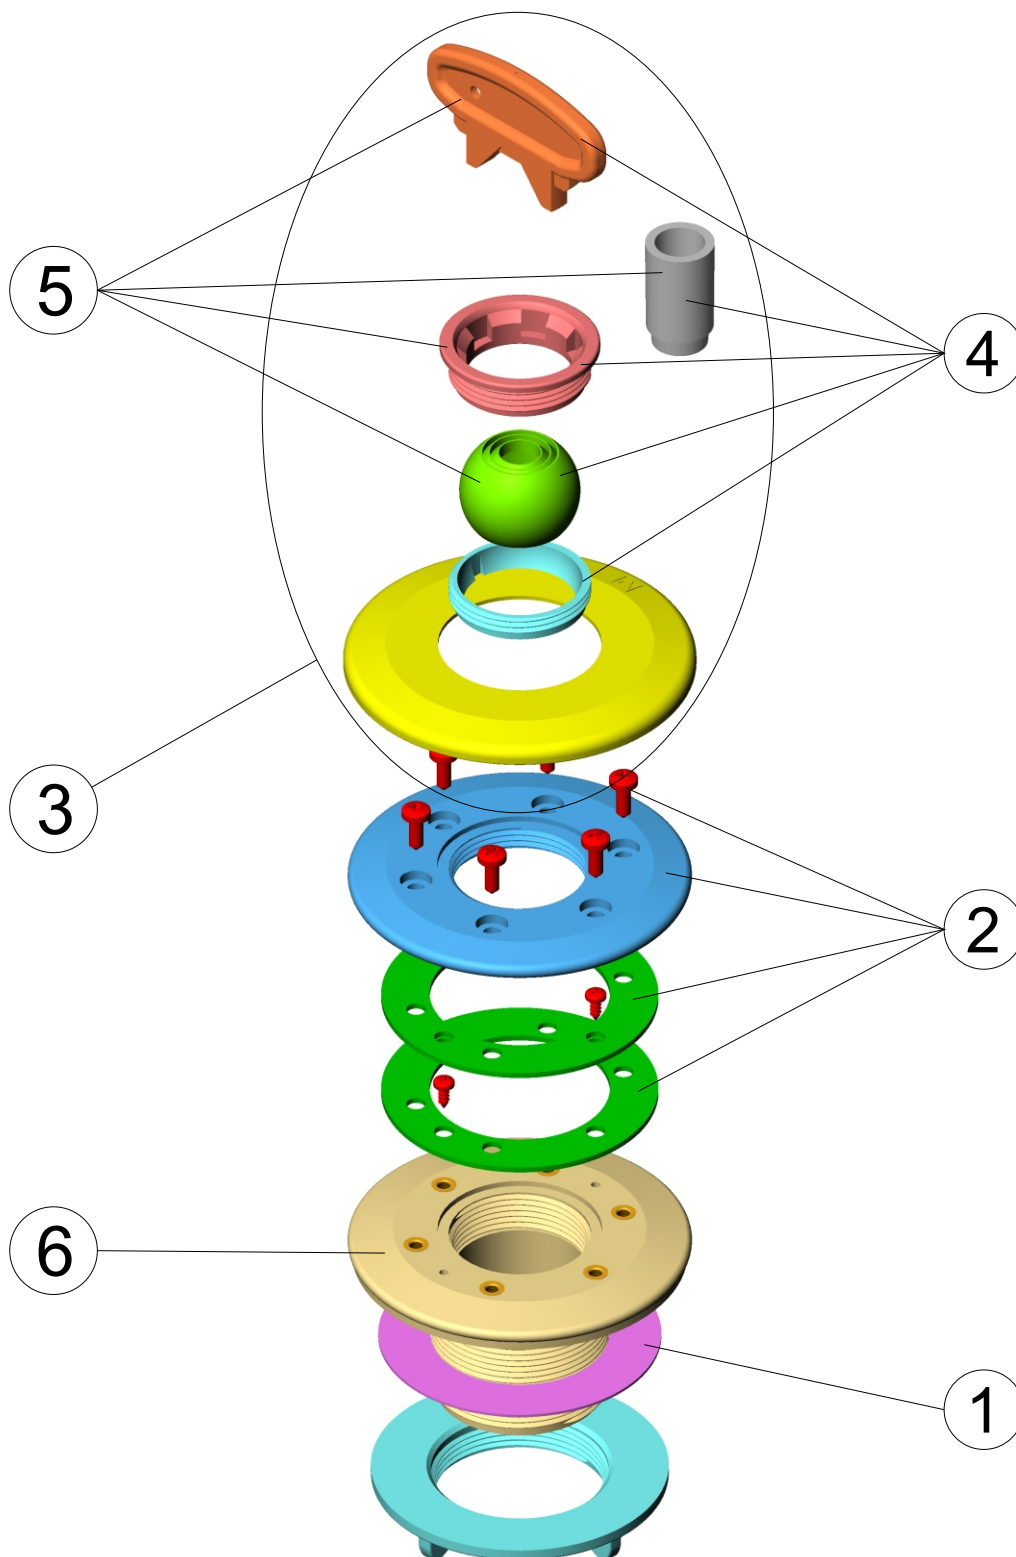

**CODIGO : 00330**

**DESCRIPCION : BOQUILLA IMPULSION MULTIFLOW PISC. PREF. LINER**

POS.	CODIGO	DENOMINACION	POS.	CODIGO	DENOMINACION
1	4402041701	TUERCA FIJACION CON JUNTA	4	4411030311	BOLA MULTIFLOW
2	4402041702	ARO Y JUNTA PISCINA PREFABRICADA	5	4402043701	BOLA + TUERCA
3	4402040301	BOLA MULTIFLOW COMPLETA	6	00329R0100	BASE BOQUILLA ROSCAR 2"

**ENGLISH**

POS.	CODE	DESCRIPTION	POS.	CODE	DESCRIPTION
1	4402041701	FIXING NUT AND GASKET	4	4411030311	MULTIFLOW BALL, UNIVER. SKIMMER
2	4402041702	RING AND GASKET FOR LINER POOLS	5	4402043701	BALL + NUT
3	4402040301	MULTIFLOW EYEBALL ASSEMBLY	6	00329R0100	INLET BASE

**FRANÇAIS**

POS.	CODE	DESCRIPTION	POS.	CODE	DESCRIPTION
1	4402041701	ECROU DE FIXATION AVEC JOINT	4	4411030311	ROTULE MULTIFLOW SKIMMER MONOBLOC
2	4402041702	JOINT ET BRIDE POUR LINER	5	4402043701	SPHERE + ECROU
3	4402040301	ENSEMBLE ROTULE MULTIFLOW COMPLET	6	00329R0100	CORPS DE LA BUSE

**DEUTSCH**

POS.	CODE	DESCRIPTION	POS.	CODE	DESCRIPTION
1	4402041701	KONTERMUTTER 2" MIT DICHTUNG	4	4411030311	MULTIFLOWKUGEL SKIMMER
2	4402041702	FLANSCHSATZ ED MULTIFLOW	5	4402043701	KUGEL + MUTTER
3	4402040301	MULTIFLOWKUGELSATZ KOMPLETT	6	00329R0100	GRUNDELEMENT DÜSE