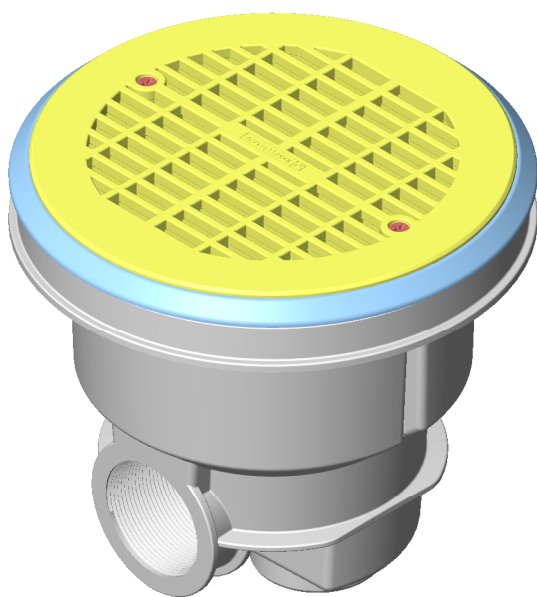

CÓDIGO / CODE: **56380**  
DESCRIPCIÓN: **SUMIDERO NORMA PP REJILLA PLANA**  
DESCRIPTION: **MAIN DRAIN NORMA PP FLAT GRILLE**

SECCIÓN A-A

Superficie rejilla: 122 cm<sup>2</sup>  
Caudal máximo aspiración: 15 m<sup>3</sup>/h