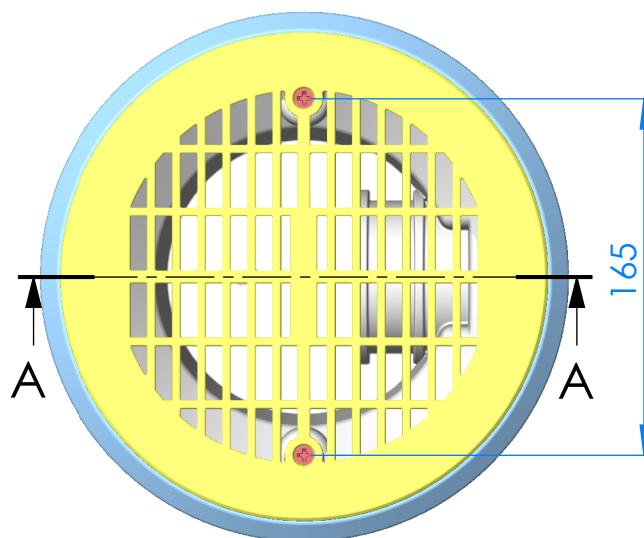

CÓDIGO / CODE: **56380**  
DESCRIPCIÓN: **SUMIDERO NORMA PP REJILLA PLANA**  
DESCRIPTION: **MAIN DRAIN NORMA PP FLAT GRILLE**

SECCIÓN A-A

Superficie rejilla: 122 cm<sup>2</sup>  
Caudal máximo aspiración: 15 m<sup>3</sup>/h

Nota: Unidades en mm  
Note: Units in mm