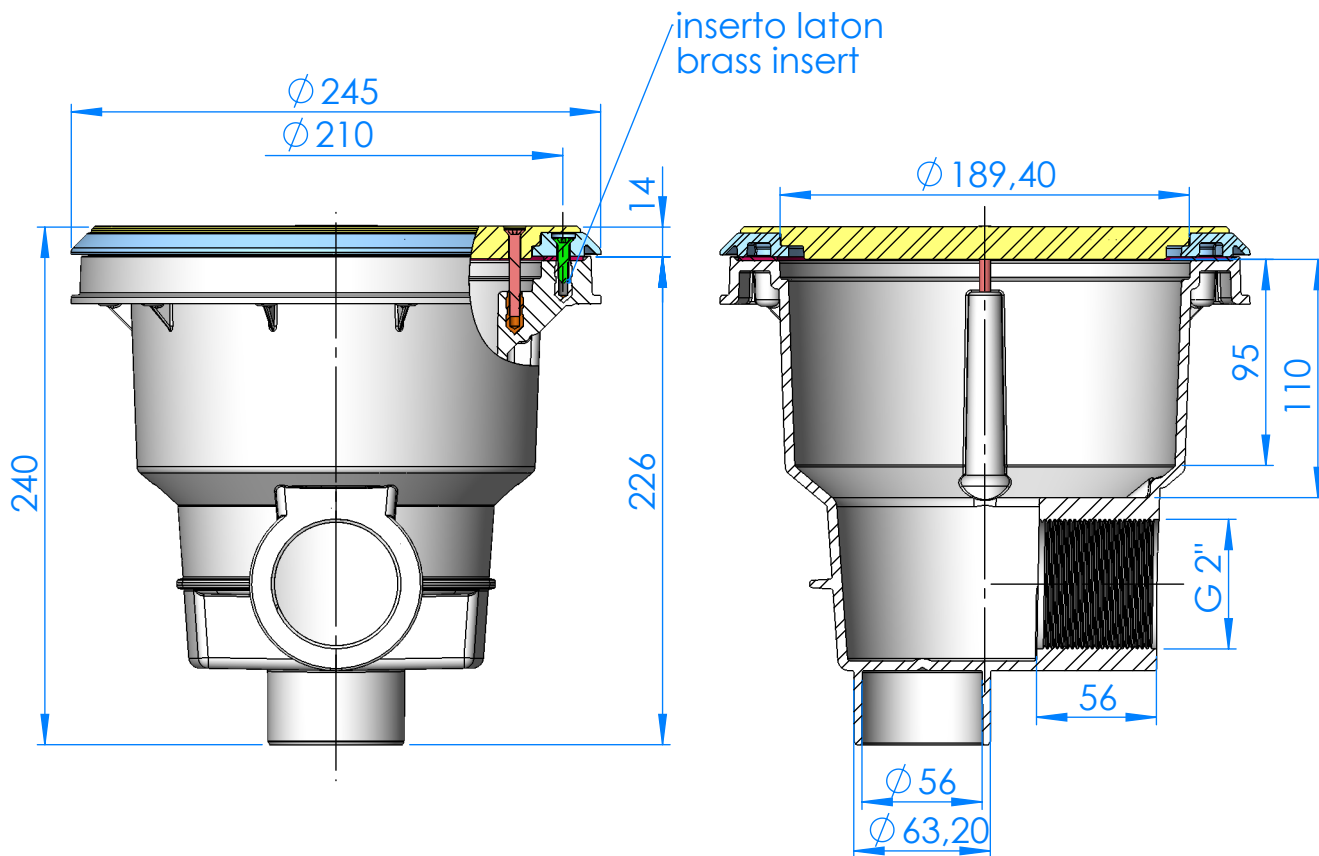

CÓDIGO / CODE: **56380**  
DESCRIPCIÓN: **SUMIDERO NORMA PP REJILLA PLANA**  
DESCRIPTION: **MAIN DRAIN NORMA PP FLAT GRILLE**

SECCIÓN A-A

Superficie rejilla: 122 cm<sup>2</sup>  
Caudal máximo aspiración: 15 m<sup>3</sup>/h

Nota: Unidades en mm  
Note: Units in mm