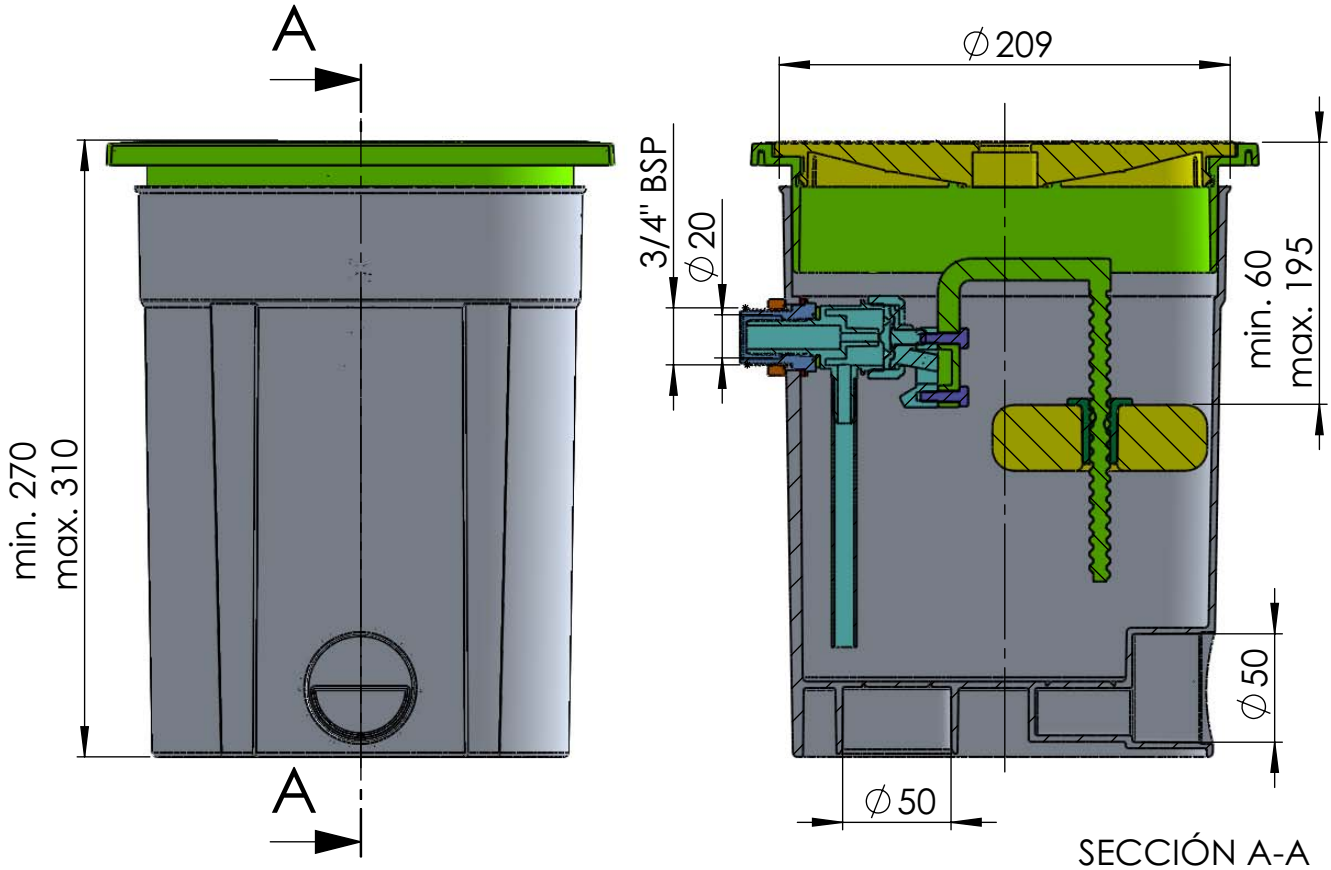

CÓDIGO / CODE: **15862**
 DESCRIPCIÓN: **REGULADOR DE NIVEL**
 DESCRIPTION: **LEVEL REGULATOR (AUTO TOP-UP) FOR ALL
 TYPES OF SKIMMERS.**

Nota: Unidades en mm
 Note: Units in mm