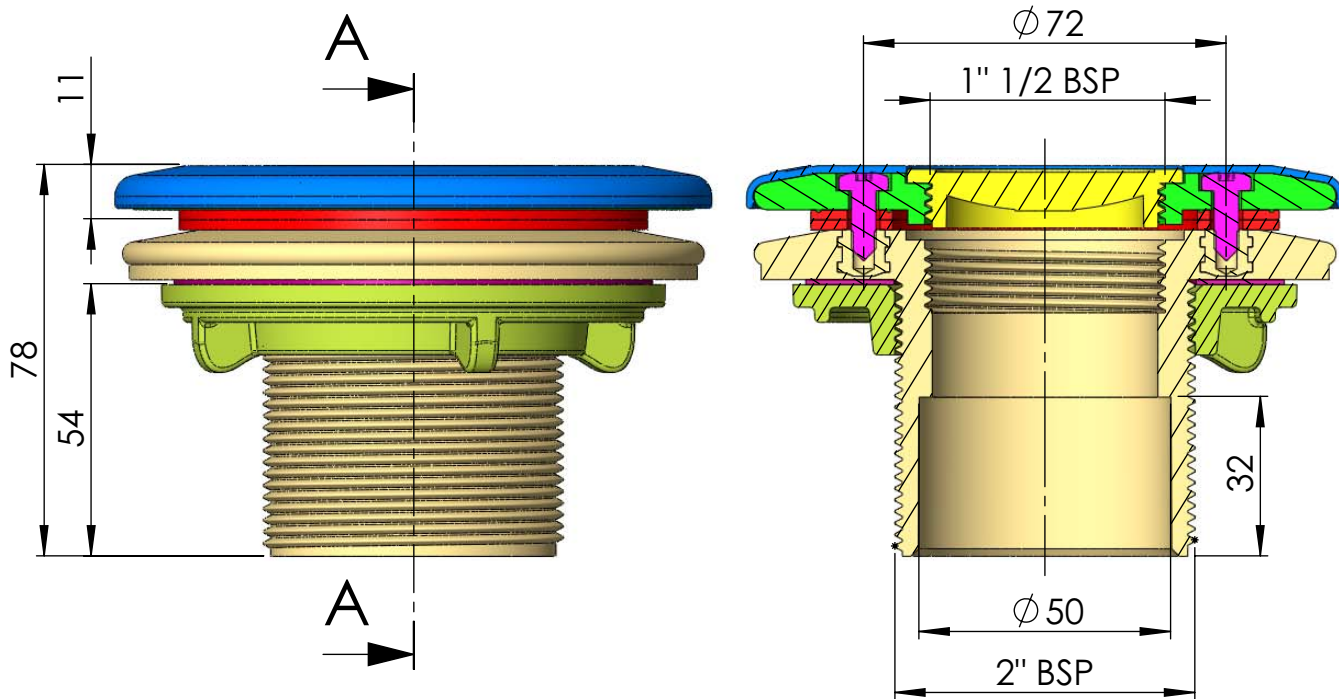

CÓDIGO / CODE: **00332**
 DESCRIPCIÓN: **BOQ.ASP.PISC.PREF.LINER**
 DESCRIPTION: **SUCTION NOZZLE**

SECCIÓN A-A

Nota: Unidades en mm
 Note: Units in mm