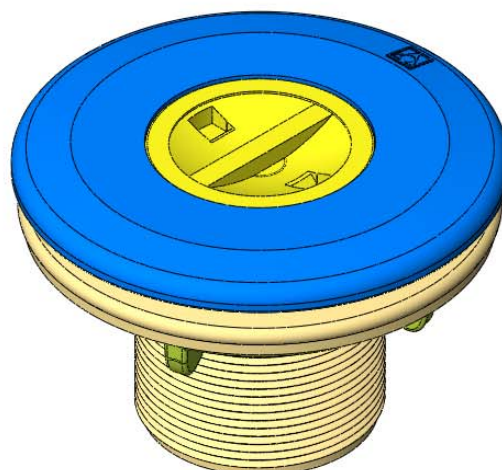

CÓDIGO / CODE: **00332**
 DESCRIPCIÓN: **BOQ.ASP.PISC.PREF.LINER**
 DESCRIPTION: **SUCTION NOZZLE**

SECCIÓN A-A

Nota: Unidades en mm
 Note: Units in mm