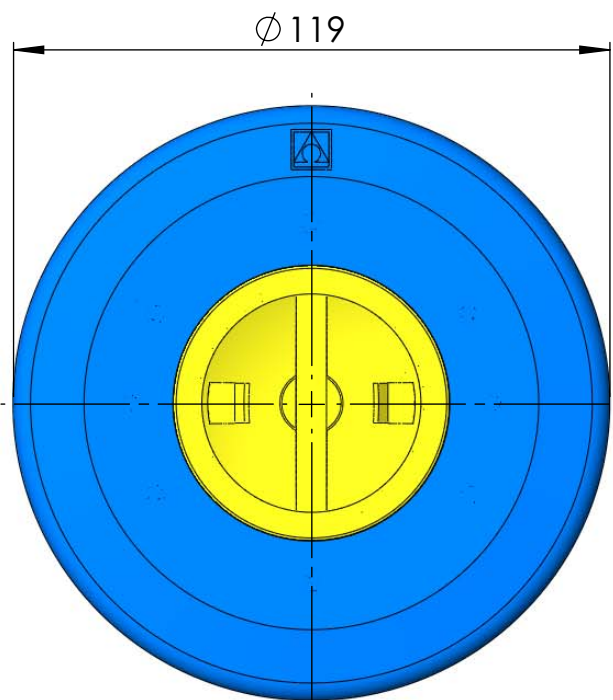

CÓDIGO / CODE: **00332**
 DESCRIPCIÓN: **BOQ.ASP.PISC.PREF.LINER**
 DESCRIPTION: **SUCTION NOZZLE**

SECCIÓN A-A

Nota: Unidades en mm
 Note: Units in mm