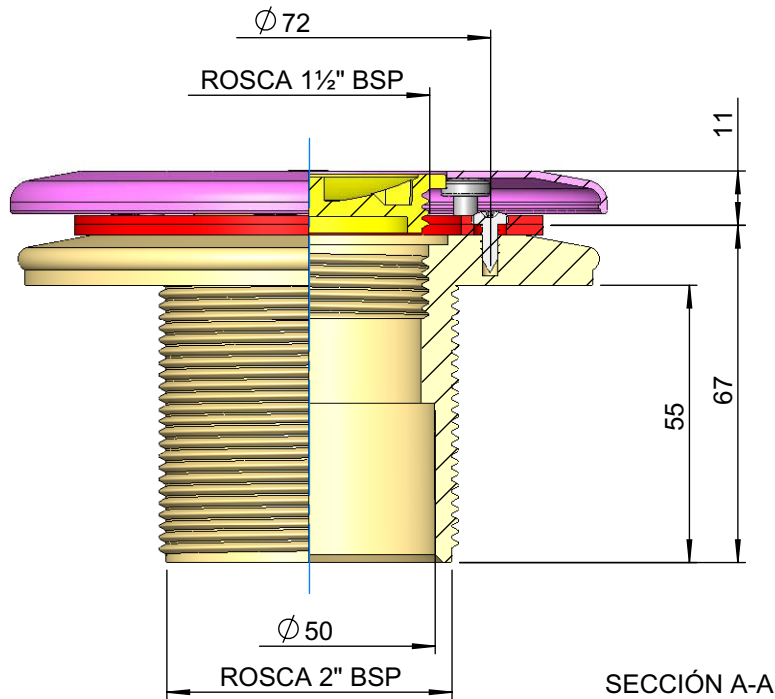

CÓDIGO / CODE:

17382

DESCRIPCIÓN:

BOQUILLA DE ASPIRACIÓN PARA PISC. LINER

DESCRIPTION:

SUCTION INLET

Nota: Unidades en mm
Note: Units in mm