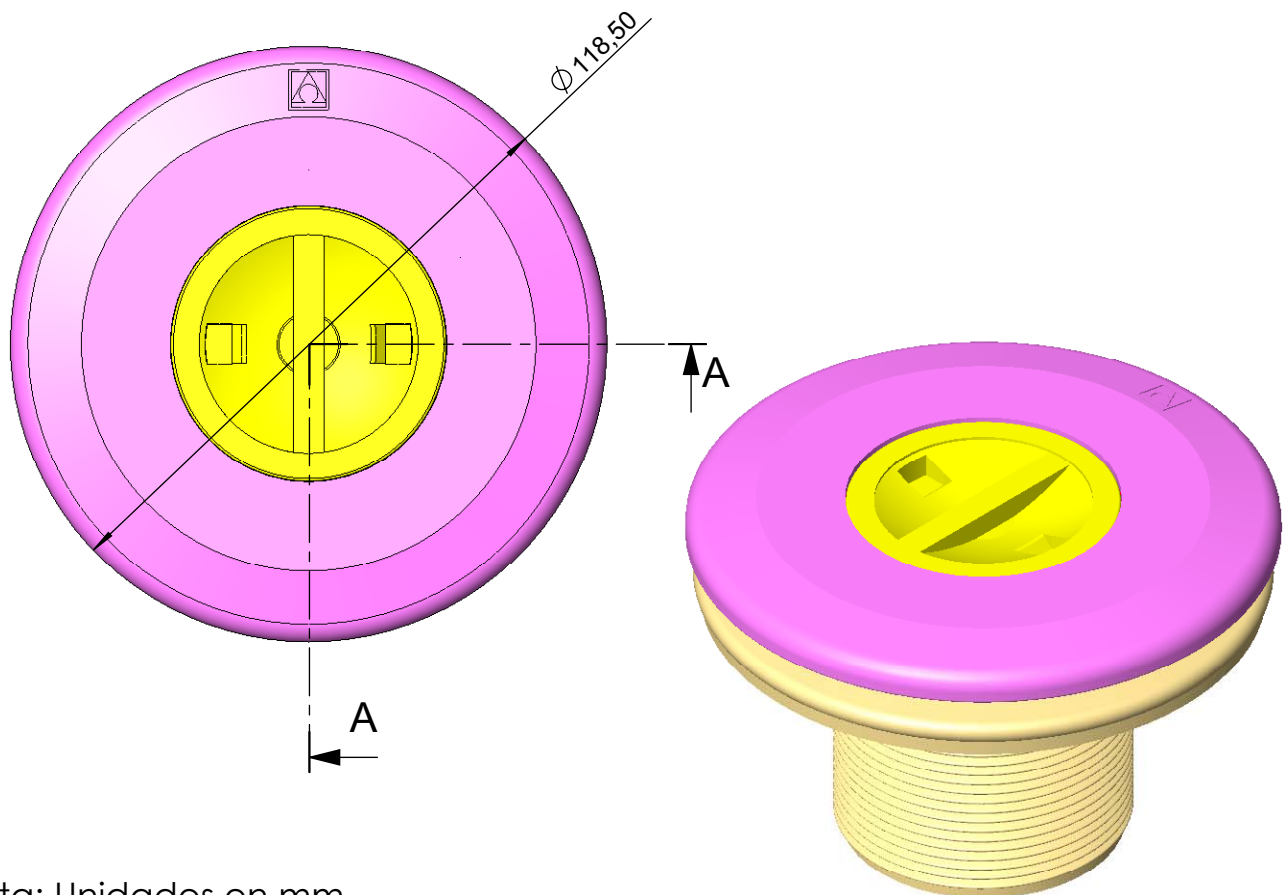

CÓDIGO / CODE:

17382

DESCRIPCIÓN:

BOQUILLA DE ASPIRACIÓN PARA PISC. LINER

DESCRIPTION:

SUCTION INLET

Nota: Unidades en mm
Note: Units in mm