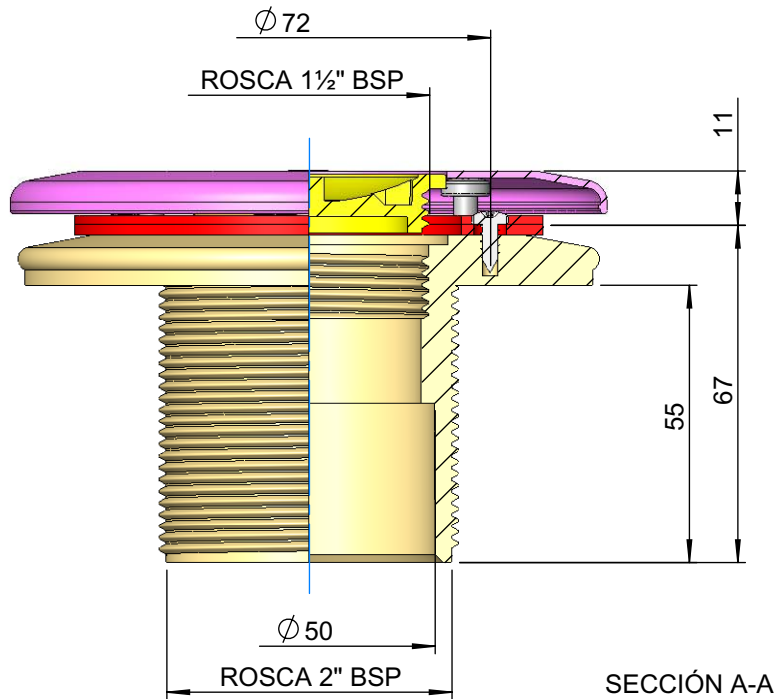

CÓDIGO / CODE:

**17382**

DESCRIPCIÓN:

**BOQUILLA DE ASPIRACIÓN PARA PISC. LINER**

DESCRIPTION:

**SUCTION INLET**

SECCIÓN A-A

Nota: Unidades en mm  
Note: Units in mm