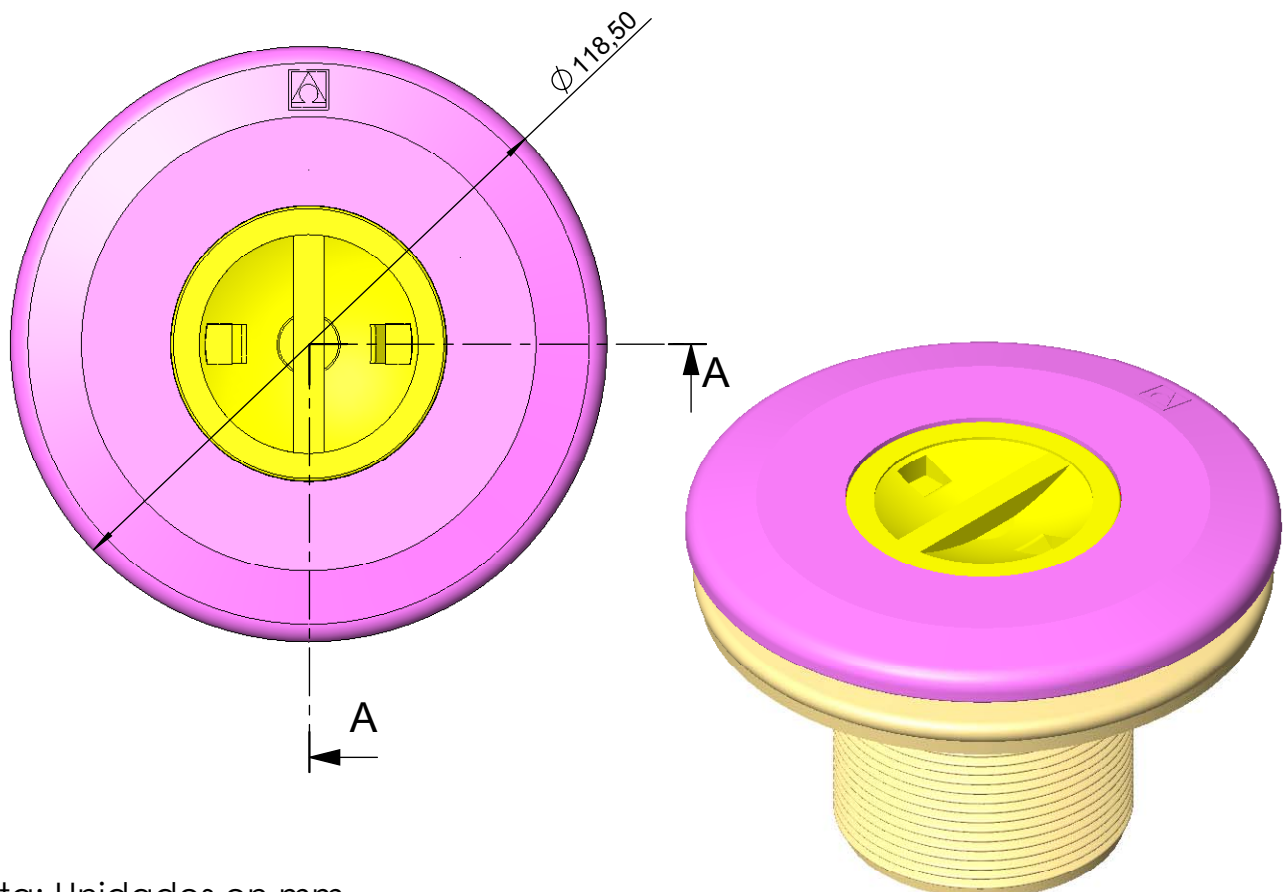

CÓDIGO / CODE:

**17382**

DESCRIPCIÓN:

**BOQUILLA DE ASPIRACIÓN PARA PISC. LINER**

DESCRIPTION:

**SUCTION INLET**

SECCIÓN A-A

Nota: Unidades en mm  
Note: Units in mm