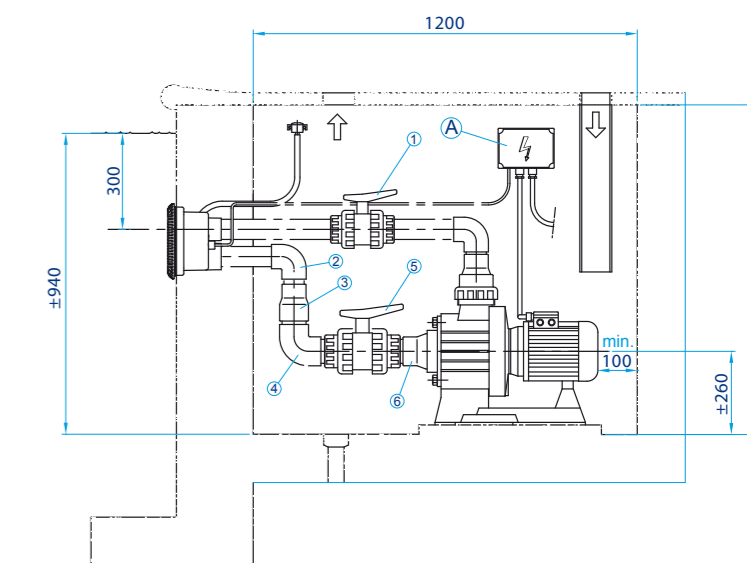

TECHNICAL FEATURES

CARACTERÍSTICAS TÉCNICAS

Code Código	45618
Material Material	White ABS ABS blanco
Suction maximum diameter Diámetro máximo de aspiración	Ø75 mm
Discharge maximum diameter Diámetro máximo de impulsión	Ø63 mm

ACCESSORIES RECOMMENDED FOR THE ASSEMBLY

ACCESORIOS RECOMENDADOS PARA EL MONTAJE

Position Posición	Quantity Cantidad	Denomination Denominación	Code Código
1	1	PVC ball valve Ø63 mm Válvula de bola en PVC Ø63 mm	02458
2	2	PVC elbow 90° Ø63 mm Codo PVC 90° Ø63 mm	01717
3	2	Conical reduction Ø90-75x63 Reducción cónica Ø90-75x63	01993
4	1	PVC elbow 90° Ø75 mm Codo PVC 90° Ø75 mm	01718
5	1	PVC ball valve Ø75 mm Válvula de bola en PVC Ø75 mm	02459
6	1	Conical reduction Ø110-90x75 Reducción cónica Ø110-90x75	01997
-	-	PVC Pipe Ø63 mm PN-6 Tubo PVC Ø63 mm PN-6	02692
-	-	PVC Pipe Ø75 mm PN-6 Tubo PVC Ø75 mm PN-6	02693