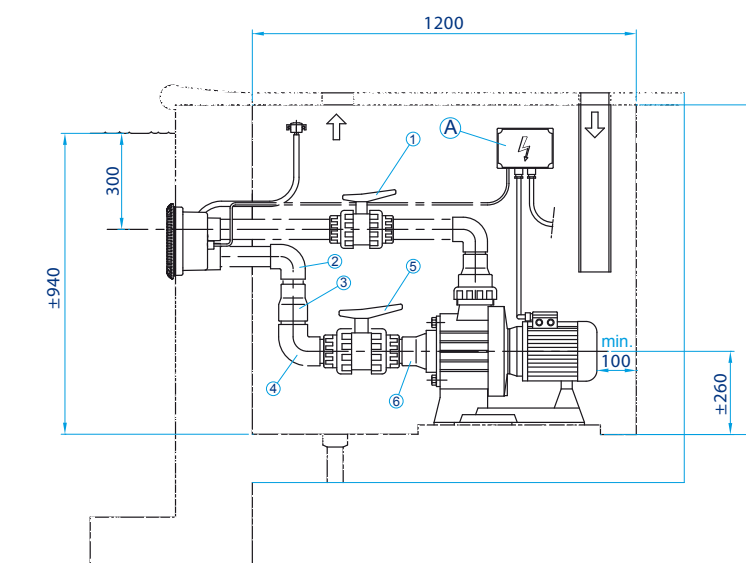

TECHNICAL FEATURES

CARACTERÍSTICAS TÉCNICAS

Code Código	45618
Material Material	White ABS ABS blanco
Suction maximum diameter Diámetro máximo de aspiración	Ø75 mm
Discharge maximum diameter Diámetro máximo de impulsión	Ø63 mm

ACCESSORIES RECOMMENDED FOR THE ASSEMBLY

ACCESORIOS RECOMENDADOS PARA EL MONTAJE

Position Posición	Quantity Cantidad	Denomination Denominación	Code Código
1	1	PVC ball valve Ø63 mm Válvula de bola en PVC Ø63 mm	02458
2	2	PVC elbow 90° Ø63 mm Codo PVC 90° Ø63 mm	01717
3	2	Conical reduction Ø90-75x63 Reducción cónica Ø90-75x63	01993
4	1	PVC elbow 90° Ø75 mm Codo PVC 90° Ø75 mm	01718
5	1	PVC ball valve Ø75 mm Válvula de bola en PVC Ø75 mm	02459
6	1	Conical reduction Ø110-90x75 Reducción cónica Ø110-90x75	01997
-	-	PVC Pipe Ø63 mm PN-6 Tubo PVC Ø63 mm PN-6	02692
-	-	PVC Pipe Ø75 mm PN-6 Tubo PVC Ø75 mm PN-6	02693